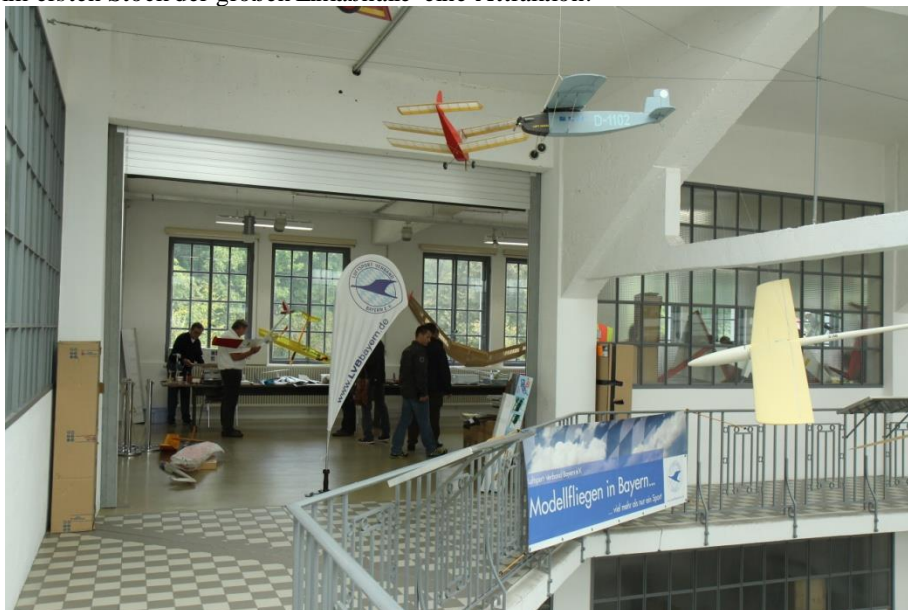

## Flohmarkt LVB Modellflugtage Oberschleissheim

Während der sehr gut besuchten LVB-Modellflugtage an der Flugwerft des Deutschen Museums in Oberschleissheim kamen auch alle Interessenten des Flohmarktes voll auf ihre Kosten.

Ob als Verkäufer oder Käufer oder nur zum Stöbern, für alle war der Samstag, 24.9.16, im langen Galerieraum im ersten Stock der großen Einlaßhalle eine Attraktion.