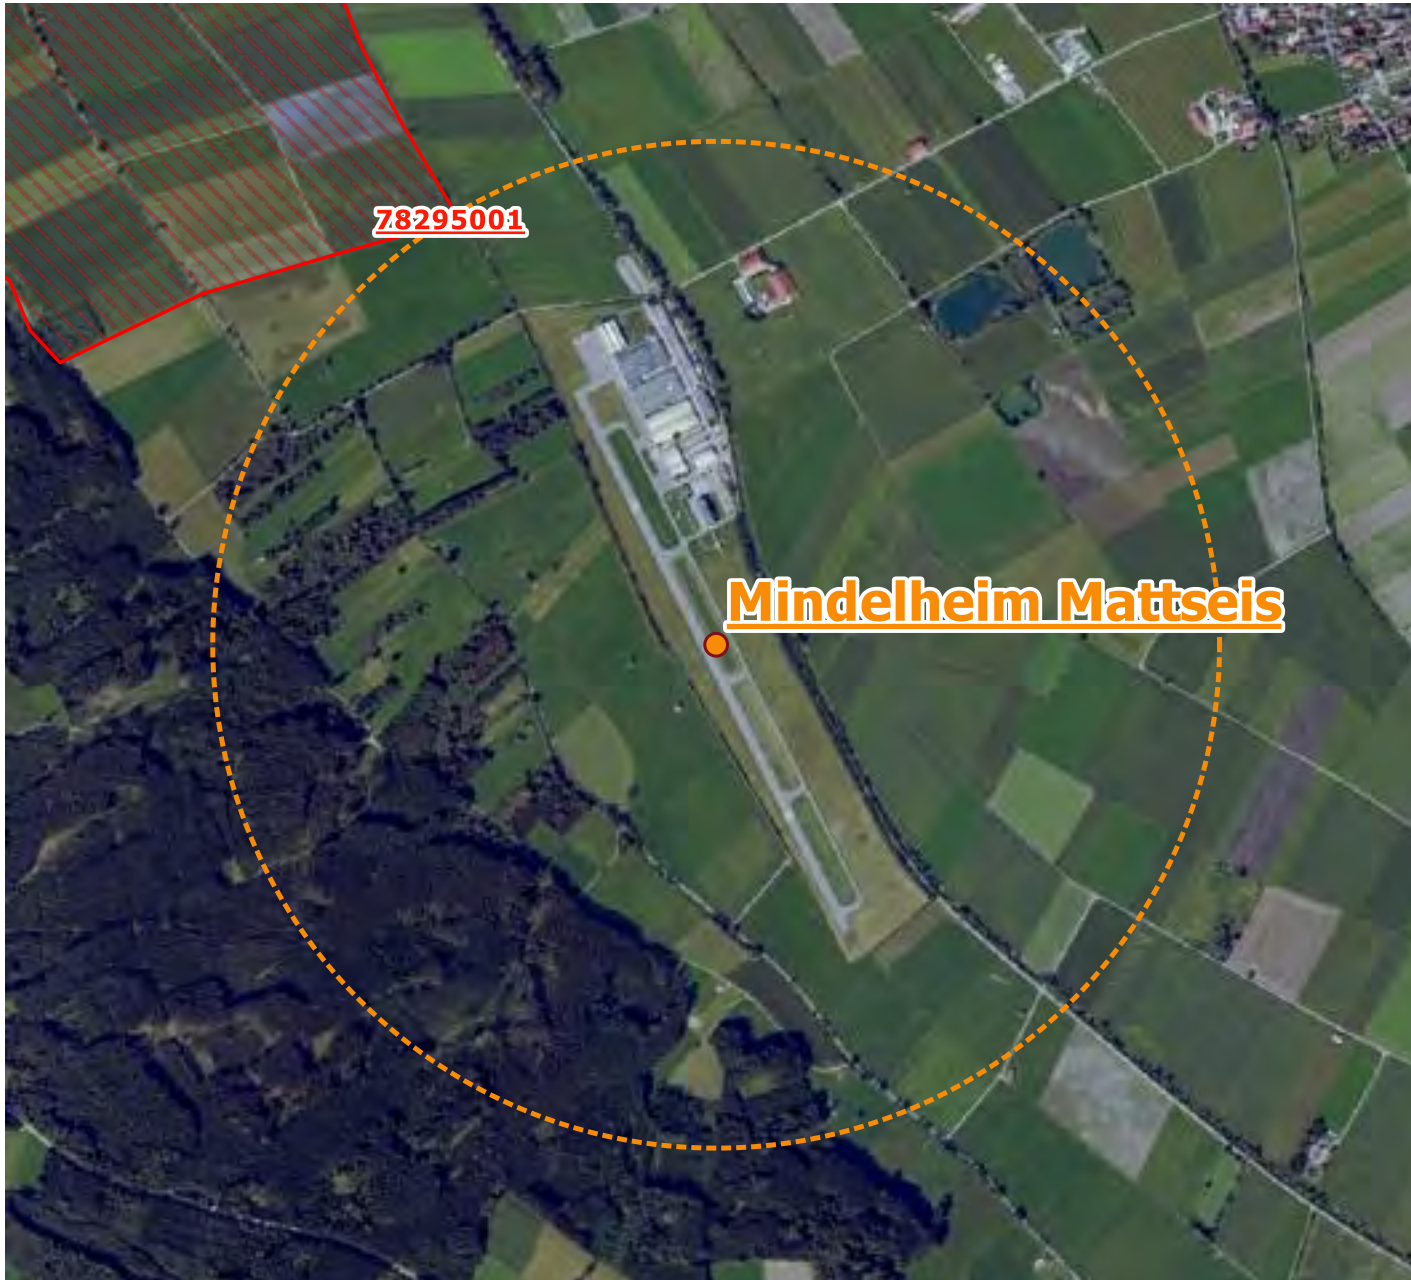

Flugplaetze

- Flugplatzbezugspunkt (BP)
- 1000m-Kreis um Flugplatzbezugspunkt (BP)

Kulisse Wiesenbrüeterkartierung 2021

- Feldvogelkulisse Kiebitz 2020
- Kulissenflächen im 1000m-Kreis um BP

GEBIETID GEBIETNAME

78295001 Salgener Moos

Quellen:

Landesamt für Digitalisierung, Breitband und Vermessung <https://www.lbv.bayern.de>
Bayerisches Landesamt für Umwelt <https://www.lfu.bayern.de>

0 500 1.000 m