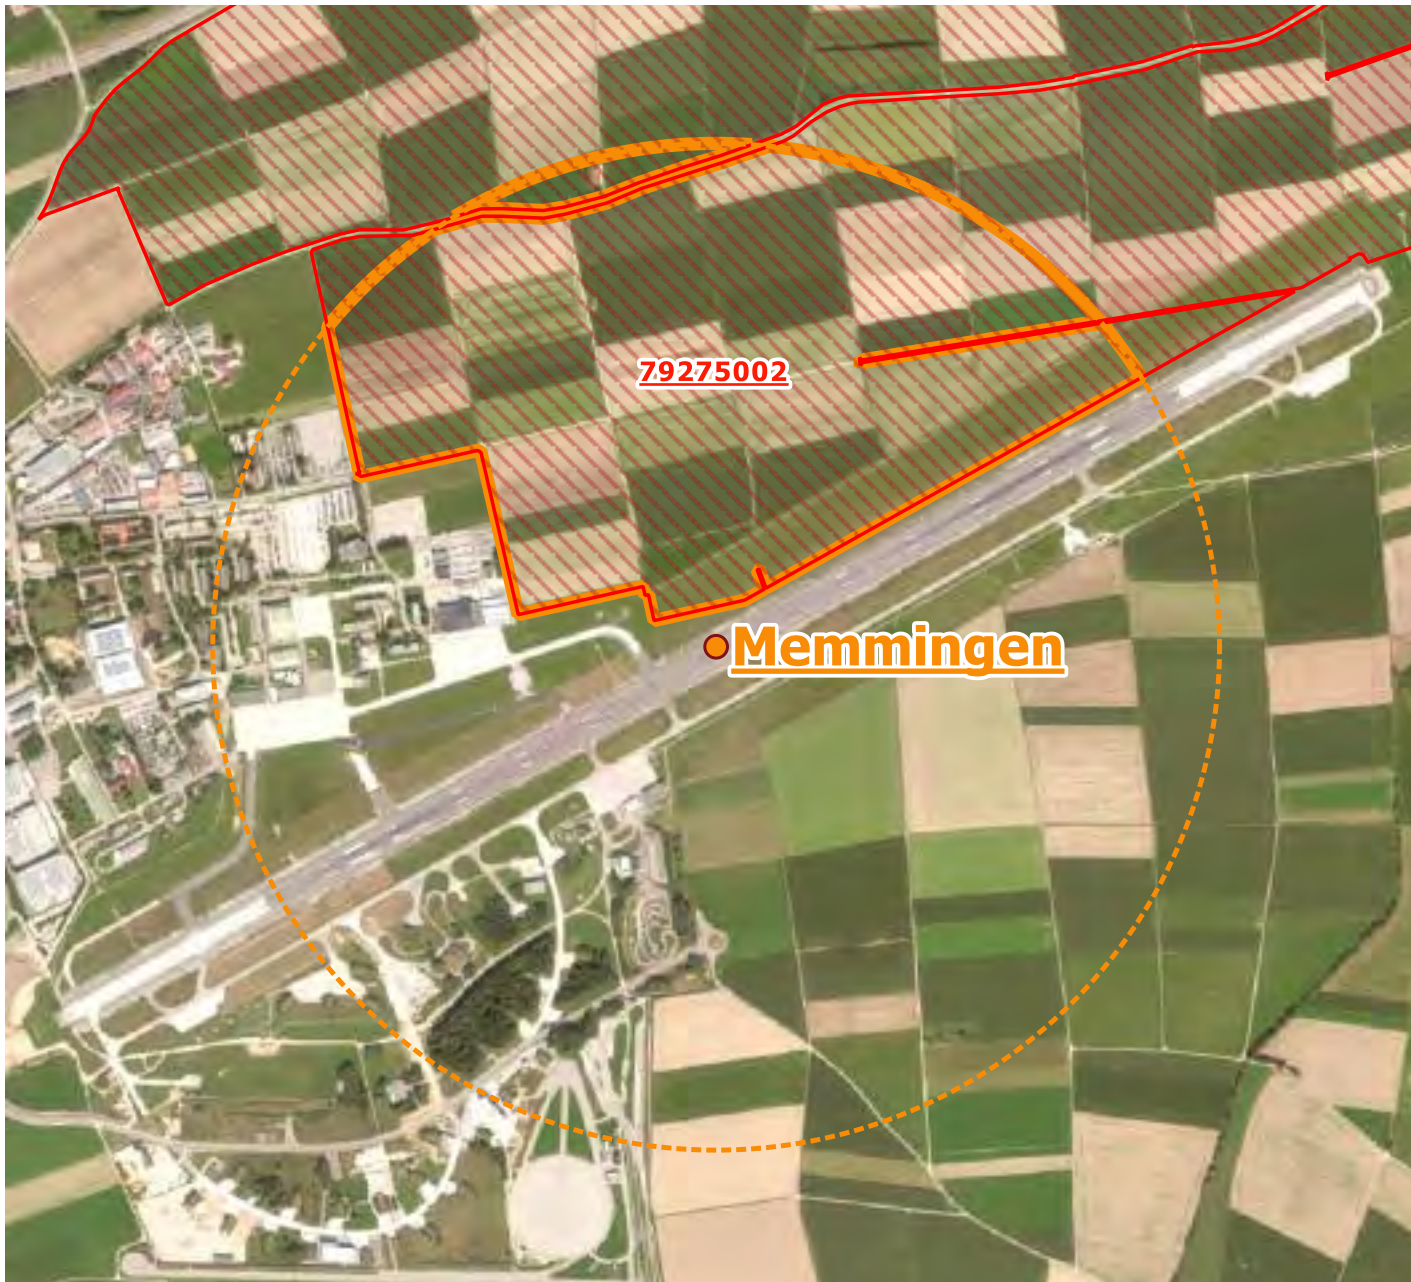

0 500 1.000 m

Wiesenbrüterkartierung 2021 in Bayern

Memmingen

Flugplaetze

- Flugplatzbezugspunkt (BP)
- 1000m-Kreis um Flugplatzbezugspunkt (BP)

Kulisse Wiesenbrüeterkartierung 2021

- ▨ Feldvogelkulisse Kiebitz 2020
- ▭ Kulissenflächen im 1000m-Kreis um BP