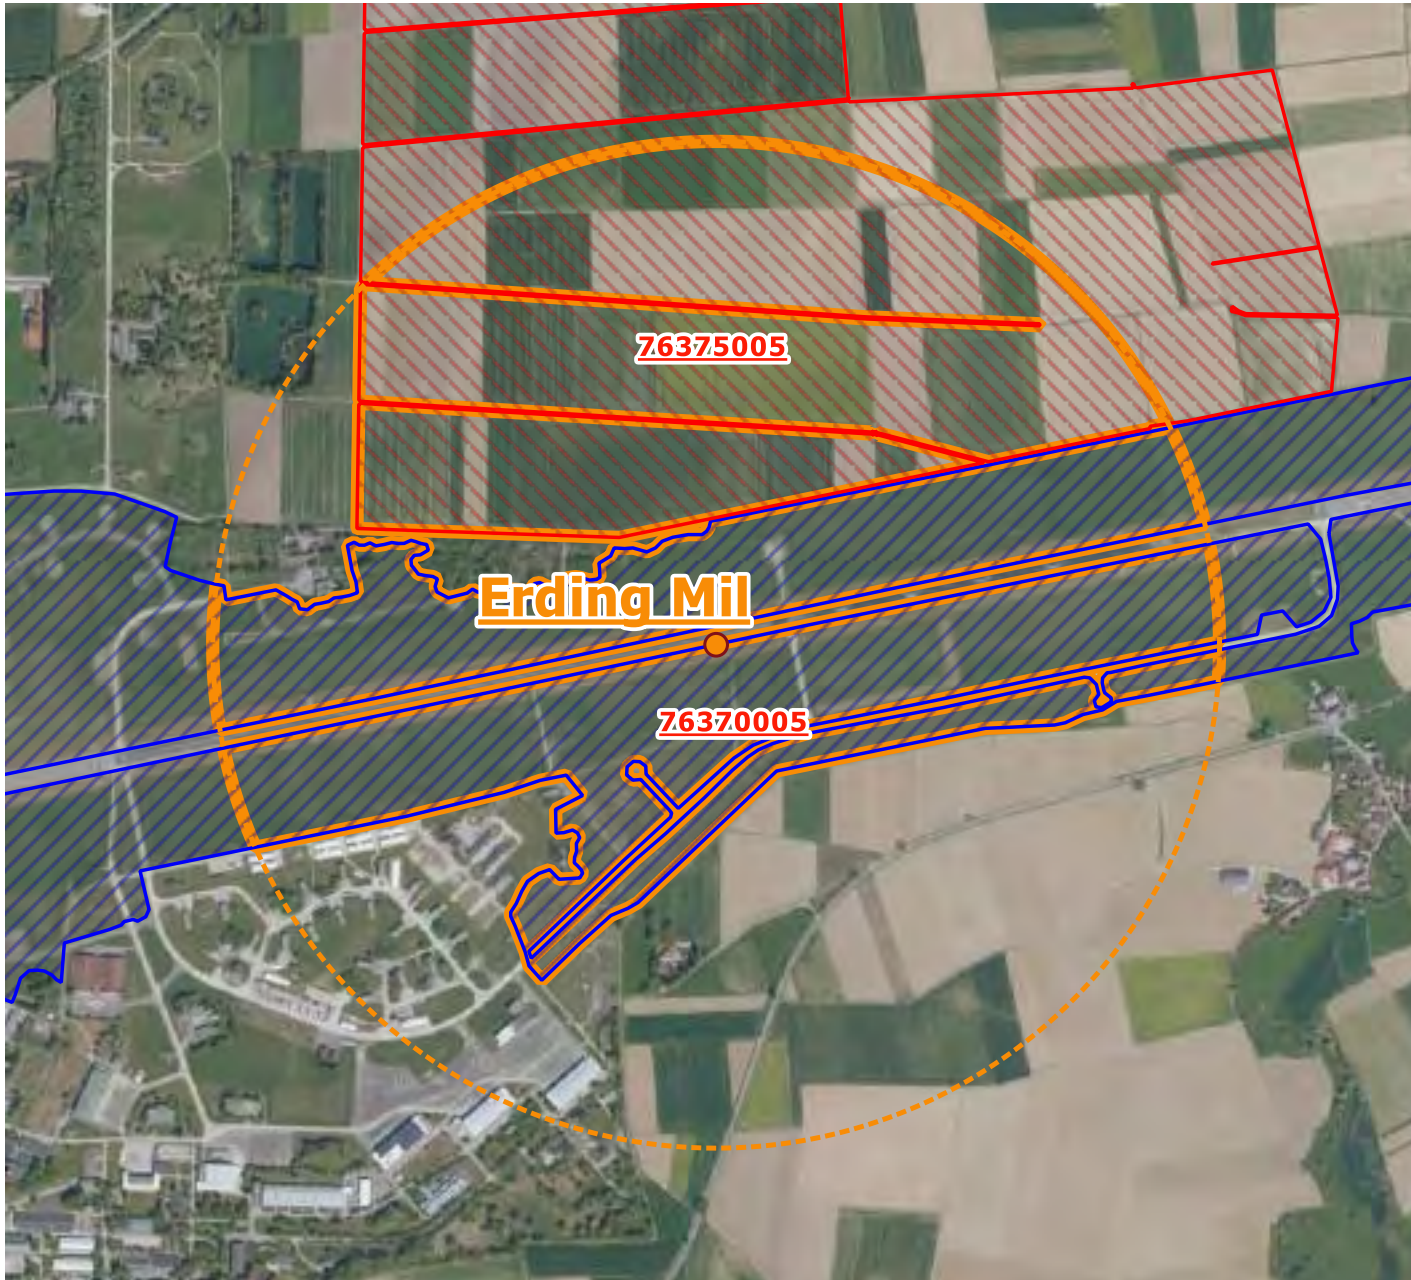

0 500 1.000 m

Wiesenbrüterkartierung 2021 in Bayern

Ebern Sendelbach

Flugplaetze

-  Flugplatzbezugspunkt (BP)
-  1000m-Kreis um Flugplatzbezugspunkt (BP)

Kulisse Wiesenbrüeterkartierung 2021

-  Wiesenbrüterkulisse 2018
-  Kulissenflächen im 1000m-Kreis um BP

0 500 1.000 m

Wiesenbrüterkartierung 2021 in Bayern

Erding Mil

Flugplaetze

-  Flugplatzbezugspunkt (BP)
-  1000m-Kreis um Flugplatzbezugspunkt (BP)

Kullisse Wiesenbrüeterkartierung 2021

-  Feldvogelkullisse Kiebitz 2020
-  Wiesenbrüterkullisse 2018
-  Kullissenflächen im 1000m-Kreis um BP