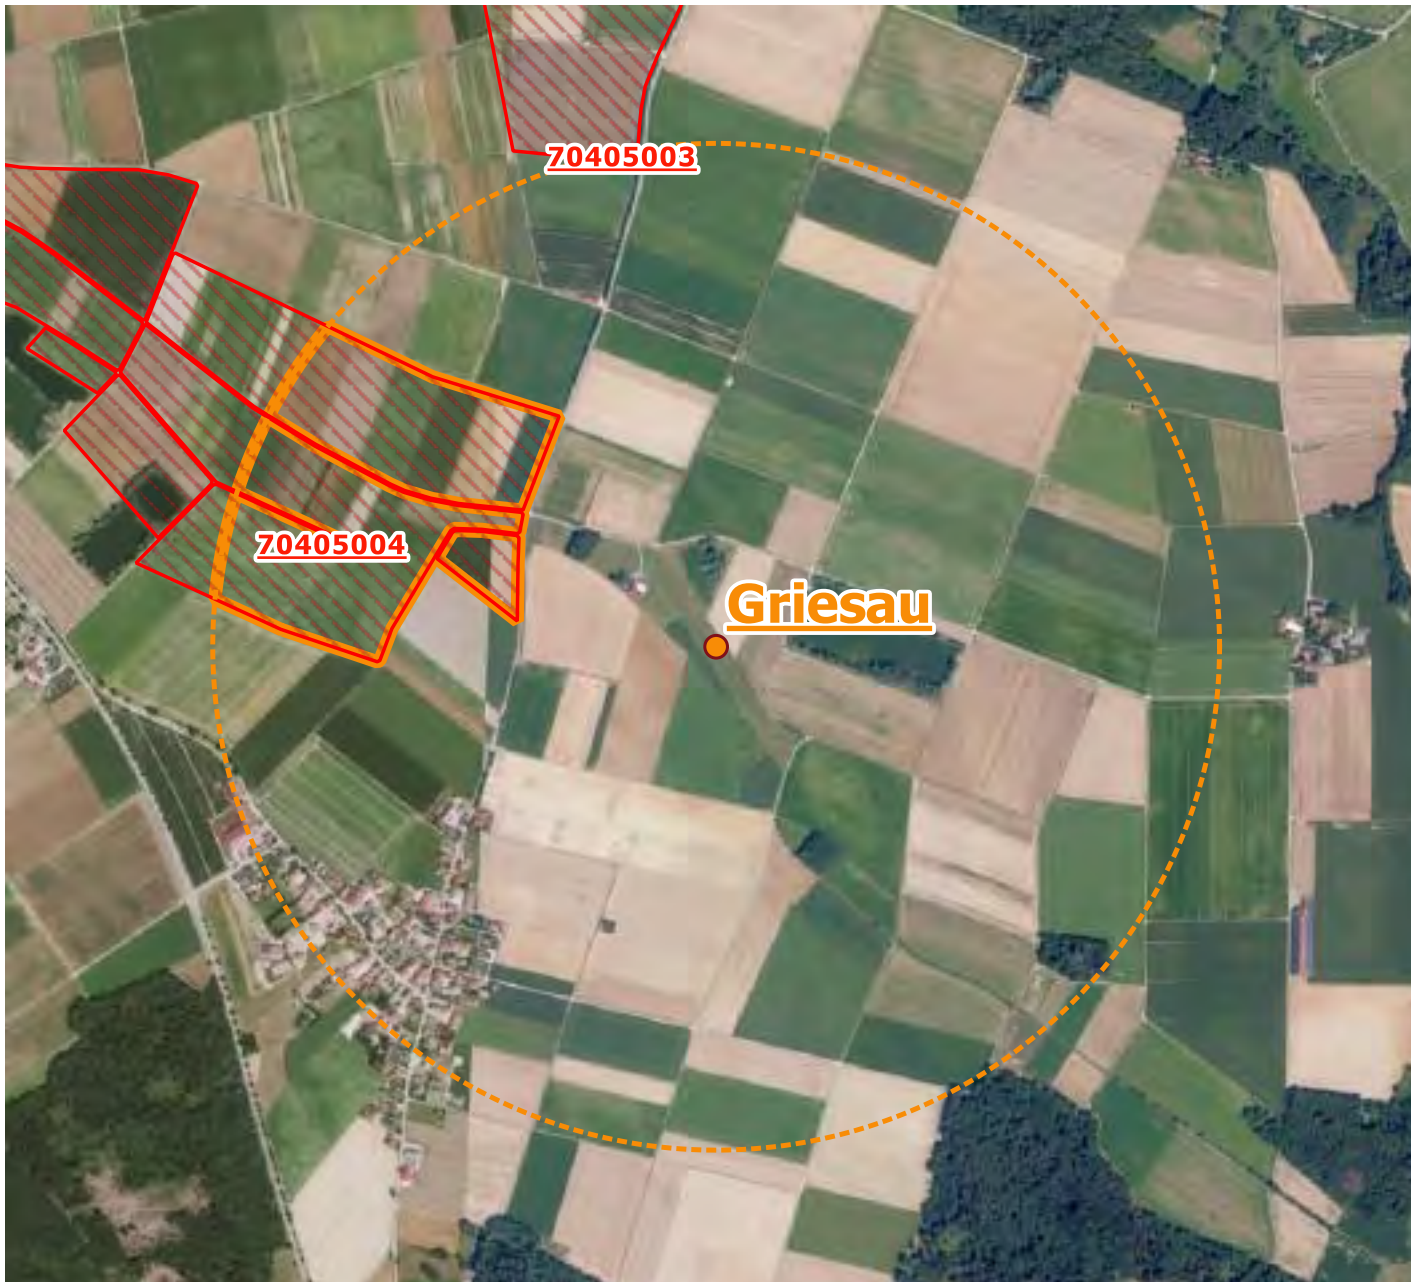

Wiesenbrüterkartierung 2021 in Bayern

Greiling B Toelz

Flugplaetze

-  Flugplatzbezugspunkt (BP)
-  1000m-Kreis um Flugplatzbezugspunkt (BP)

Kulisse Wiesenbrüeterkartierung 2021

-  Wiesenbrüterkulisse 2018
-  Kulissenflächen im 1000m-Kreis um BP

Wiesenbrüterkartierung 2021 in Bayern

Griesau

Flugplaetze

-  Flugplatzbezugspunkt (BP)
-  1000m-Kreis um Flugplatzbezugspunkt (BP)

Kulisse Wiesenbrüeterkartierung 2021

-  Feldvogelkulisse Kiebitz 2020
-  Kulissenflächen im 1000m-Kreis um BP