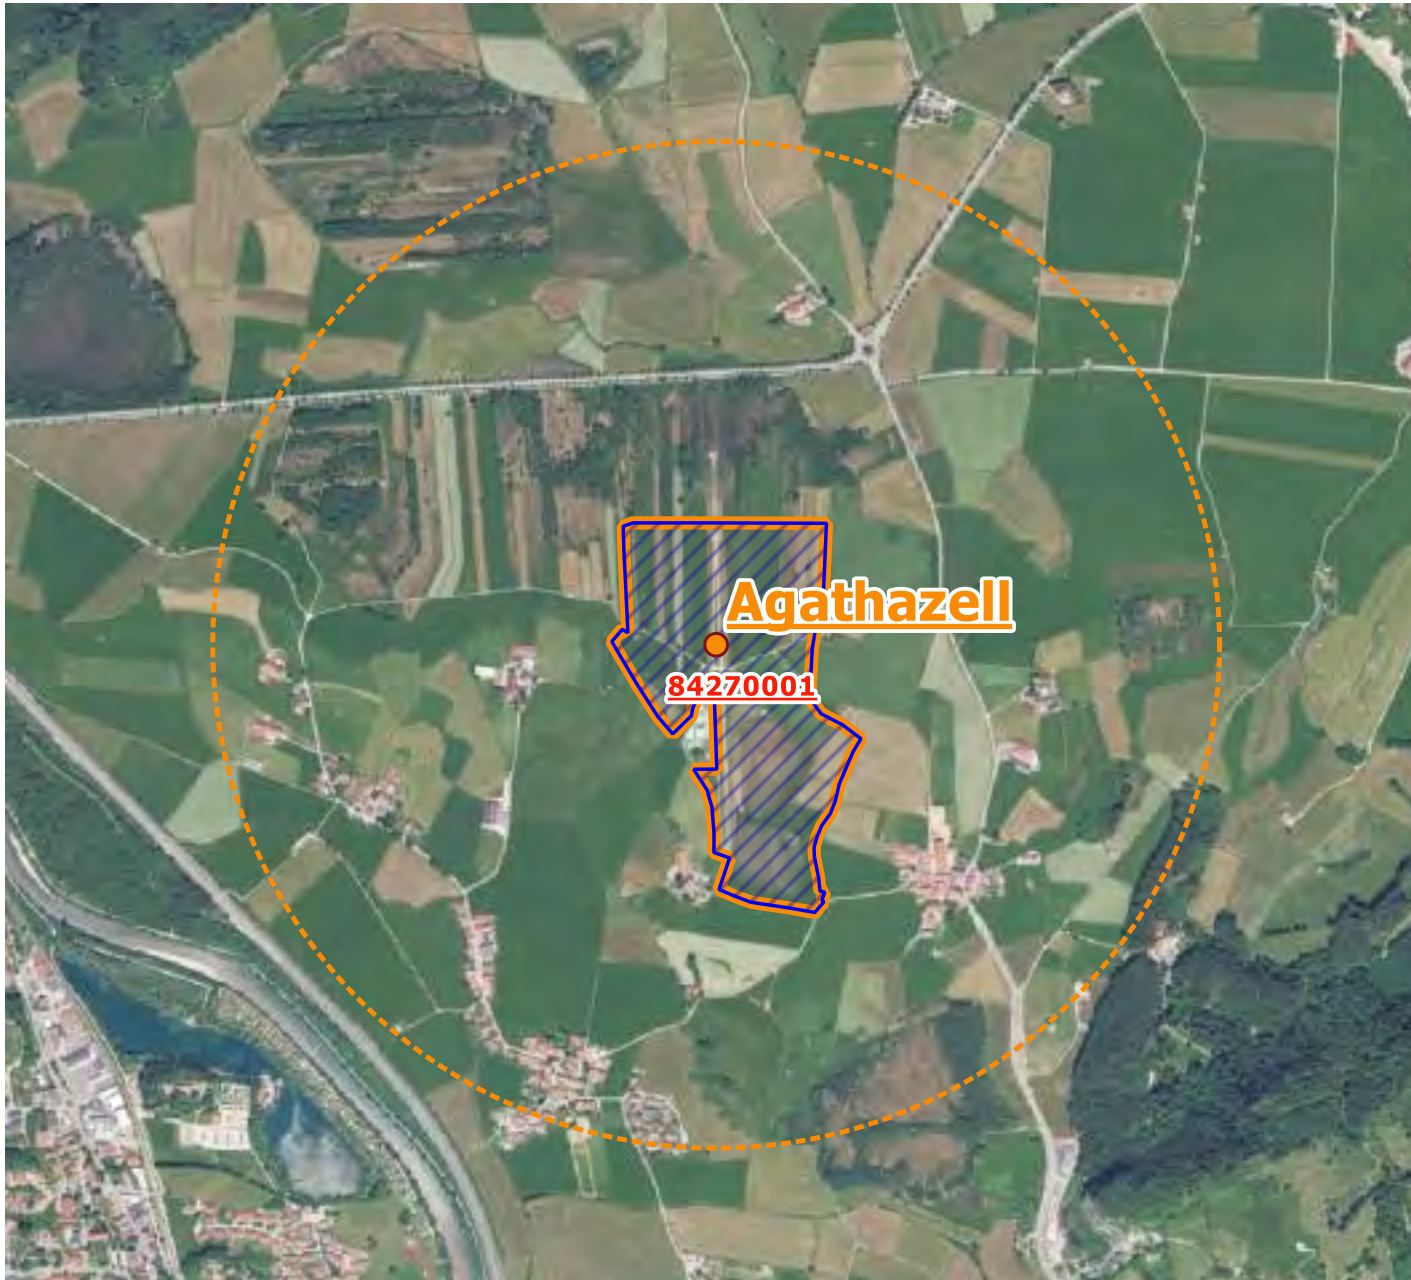

Wiesenbrüterkartierung 2021 an Flugplätzen in Bayern

Dargestellt sind Flugplätze in Bayern, bei denen 1000m um den Flugplatzbezugspunkt Flächen der Wiesenbrüterkulisse 2018 bzw. der Feldvogelkulisse 2000 (Kiebitz) liegen, die 2021 durch den Landesbund für Vogelschutz e.V. im Auftrag des Bayerischen Landesamtes für Umwelt kartiert werden.

Wiesenbrüterkartierung 2021 in Bayern

Agathazell

Flugplaetze

-  Flugplatzbezugspunkt (BP)
-  1000m-Kreis um Flugplatzbezugspunkt (BP)

Kulisse Wiesenbrüeterkartierung 2021

-  Wiesenbrüterkulisse 2018
-  Kulissenflächen im 1000m-Kreis um BP