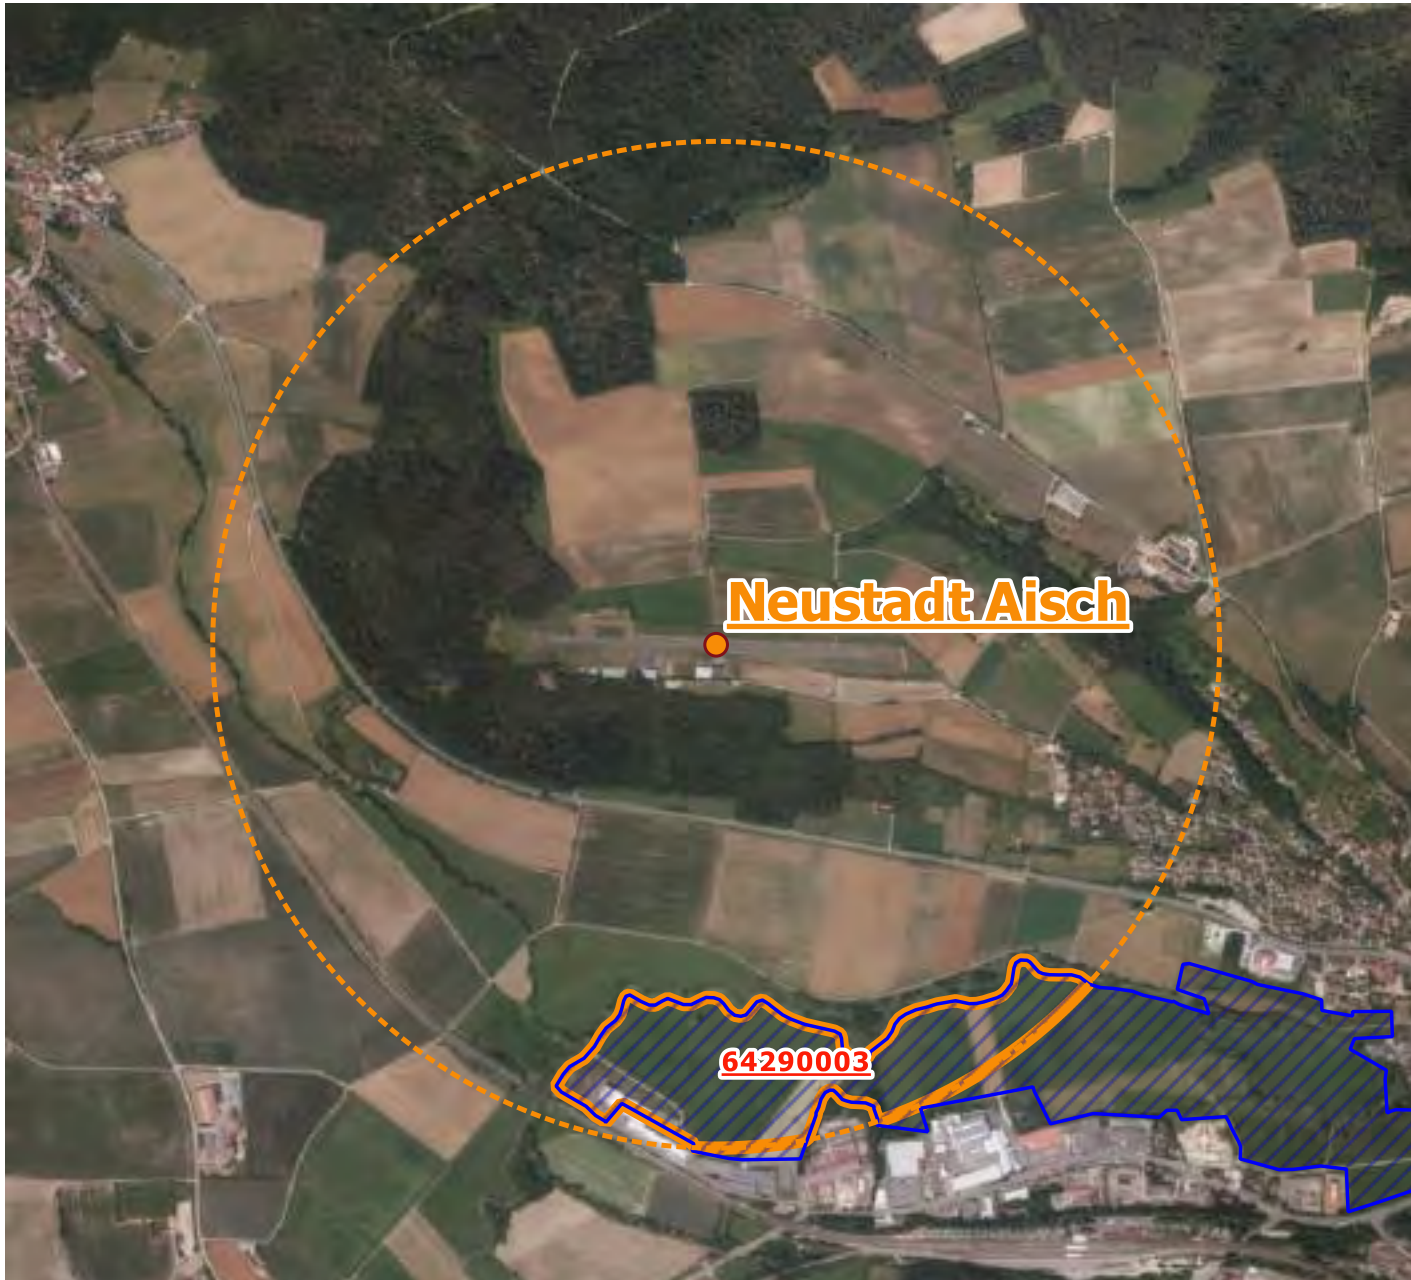

0 500 1.000 m

Wiesenbrüterkartierung 2021 in Bayern

Neustadt Aisch

Flugplaeetze

-  Flugplatzbezugspunkt (BP)
-  1000m-Kreis um Flugplatzbezugspunkt (BP)

Kulisse Wiesenbrüeterkartierung 2021

-  Wiesenbrüterkulisse 2018
-  Kulissenflächen im 1000m-Kreis um BP