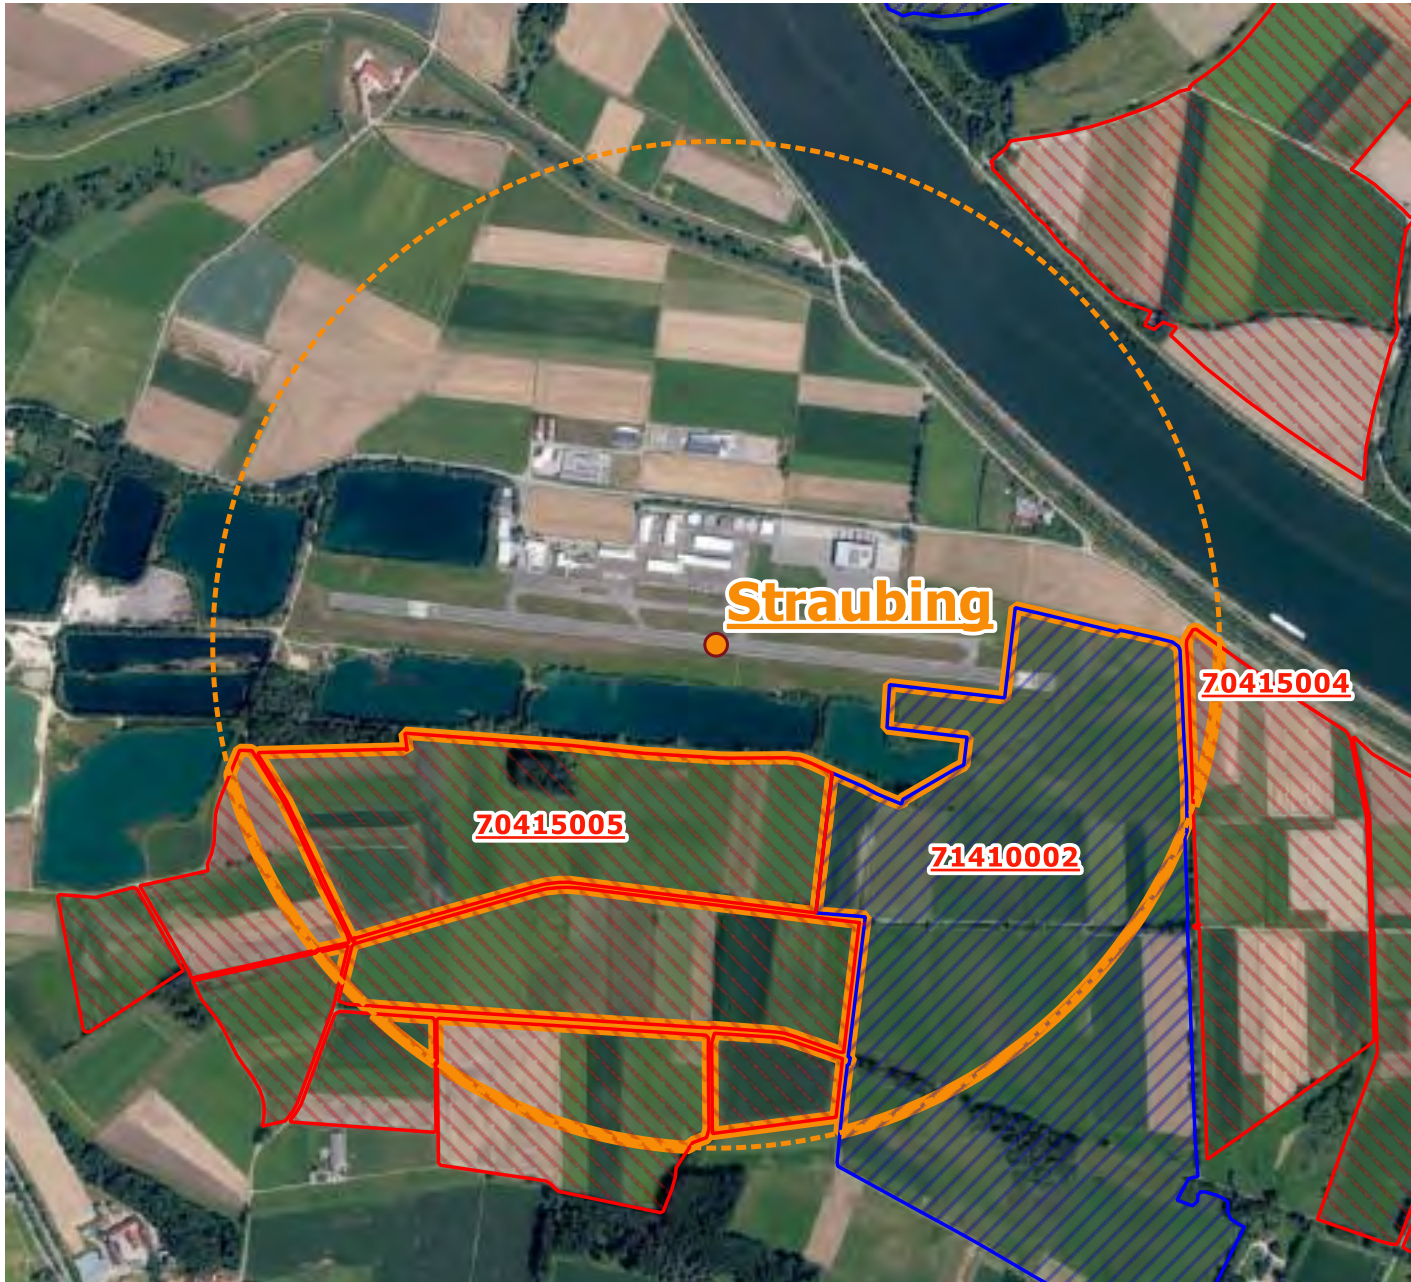

Flugplaetze

- Flugplatzbezugspunkt (BP)
- 1000m-Kreis um Flugplatzbezugspunkt (BP)

Kulisse Wiesenbrüeterkartierung 2021

- Feldvogelkulisse Kiebitz 2020
- Wiesenbrüterkulisse 2018
- Kulissenflächen im 1000m-Kreis um BP

GEBIETID GEBIETNAME

70415005	Alburger Moos
70415004	Alburger Moos- Ost
71410002	Alburger Moos

Quellen:
Landesamt für Digitalisierung, Breitband und Vermessung <https://www.lbv.bayern.de>
Bayerisches Landesamt für Umwelt <https://www.lfu.bayern.de>