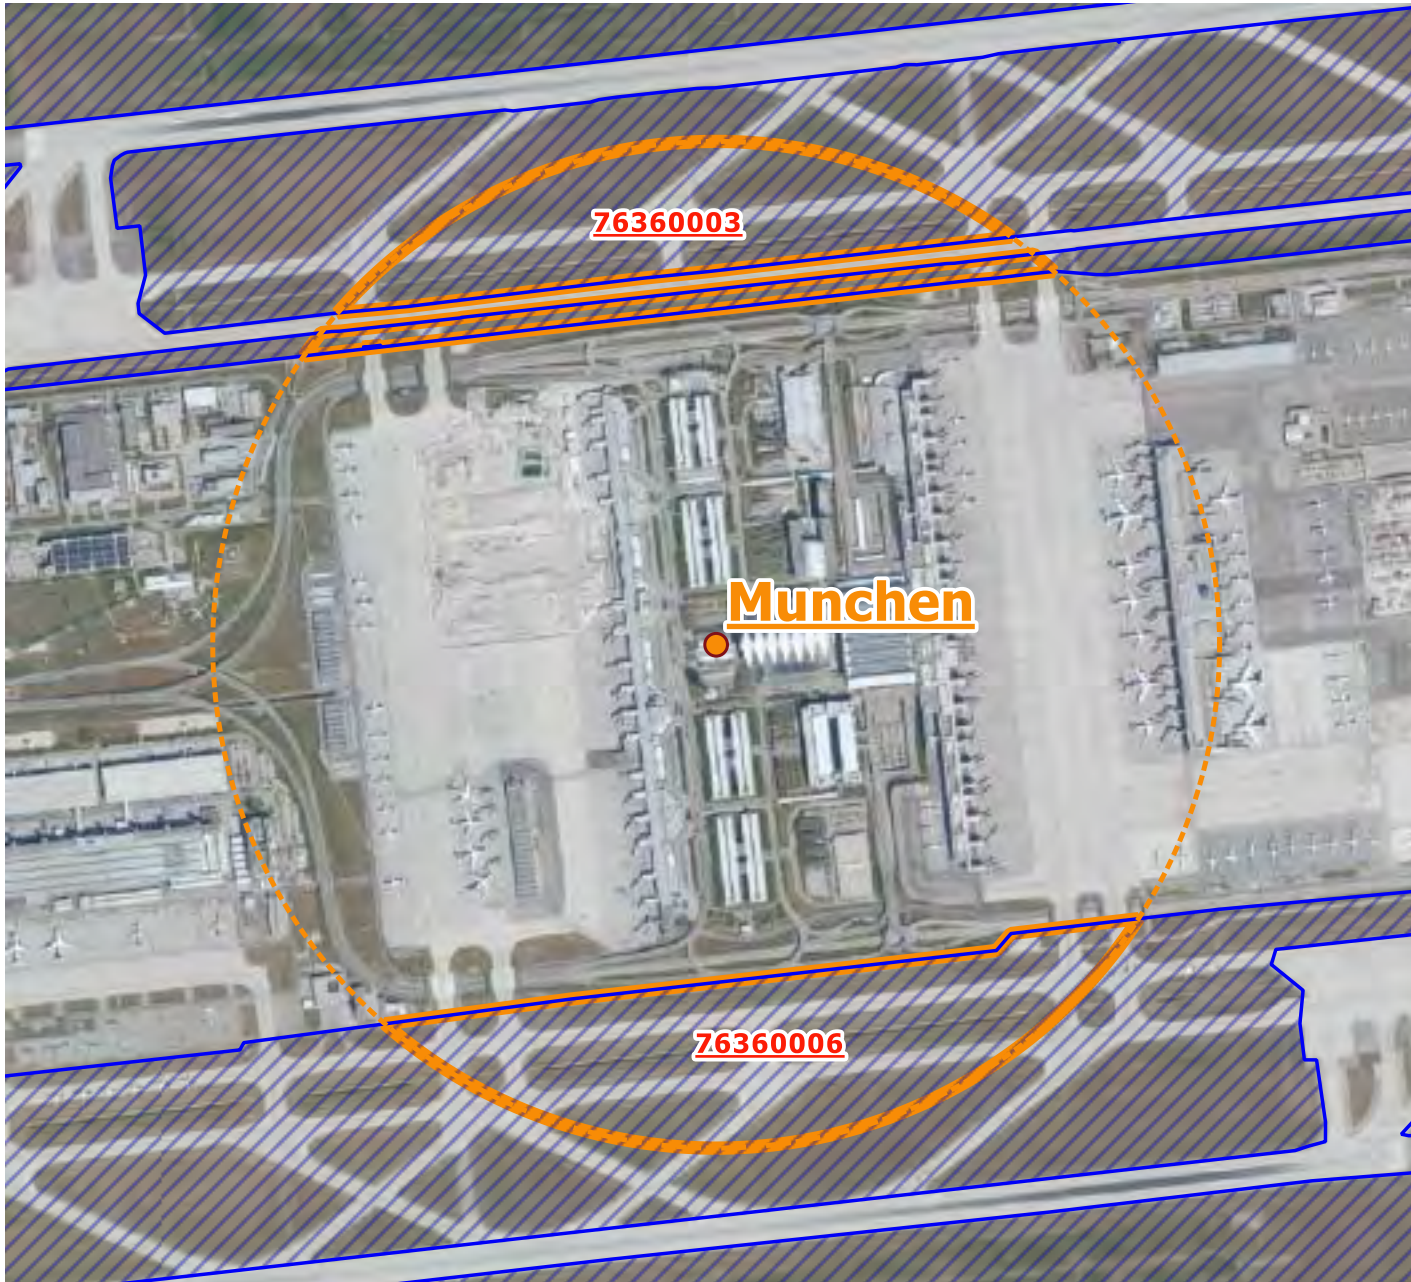

Flugplaetze

- Flugplatzbezugspunkt (BP)
- 1000m-Kreis um Flugplatzbezugspunkt (BP)

Kulisse Wiesenbrüeterkartierung 2021

- Wiesenbrüterkulisse 2018
- Kulissenflächen im 1000m-Kreis um BP

GEBIETID GEBIETNAME

76360003	Erdinger Moos oestlich Attaching, Flughafen Muenchen Nord
76360006	Flughafen Muenchen Sued

Quellen:
Landesamt für Digitalisierung, Breitband und Vermessung <https://www.lbv.bayern.de>
Bayerisches Landesamt für Umwelt <https://www.lfu.bayern.de>

0 500 1.000 m