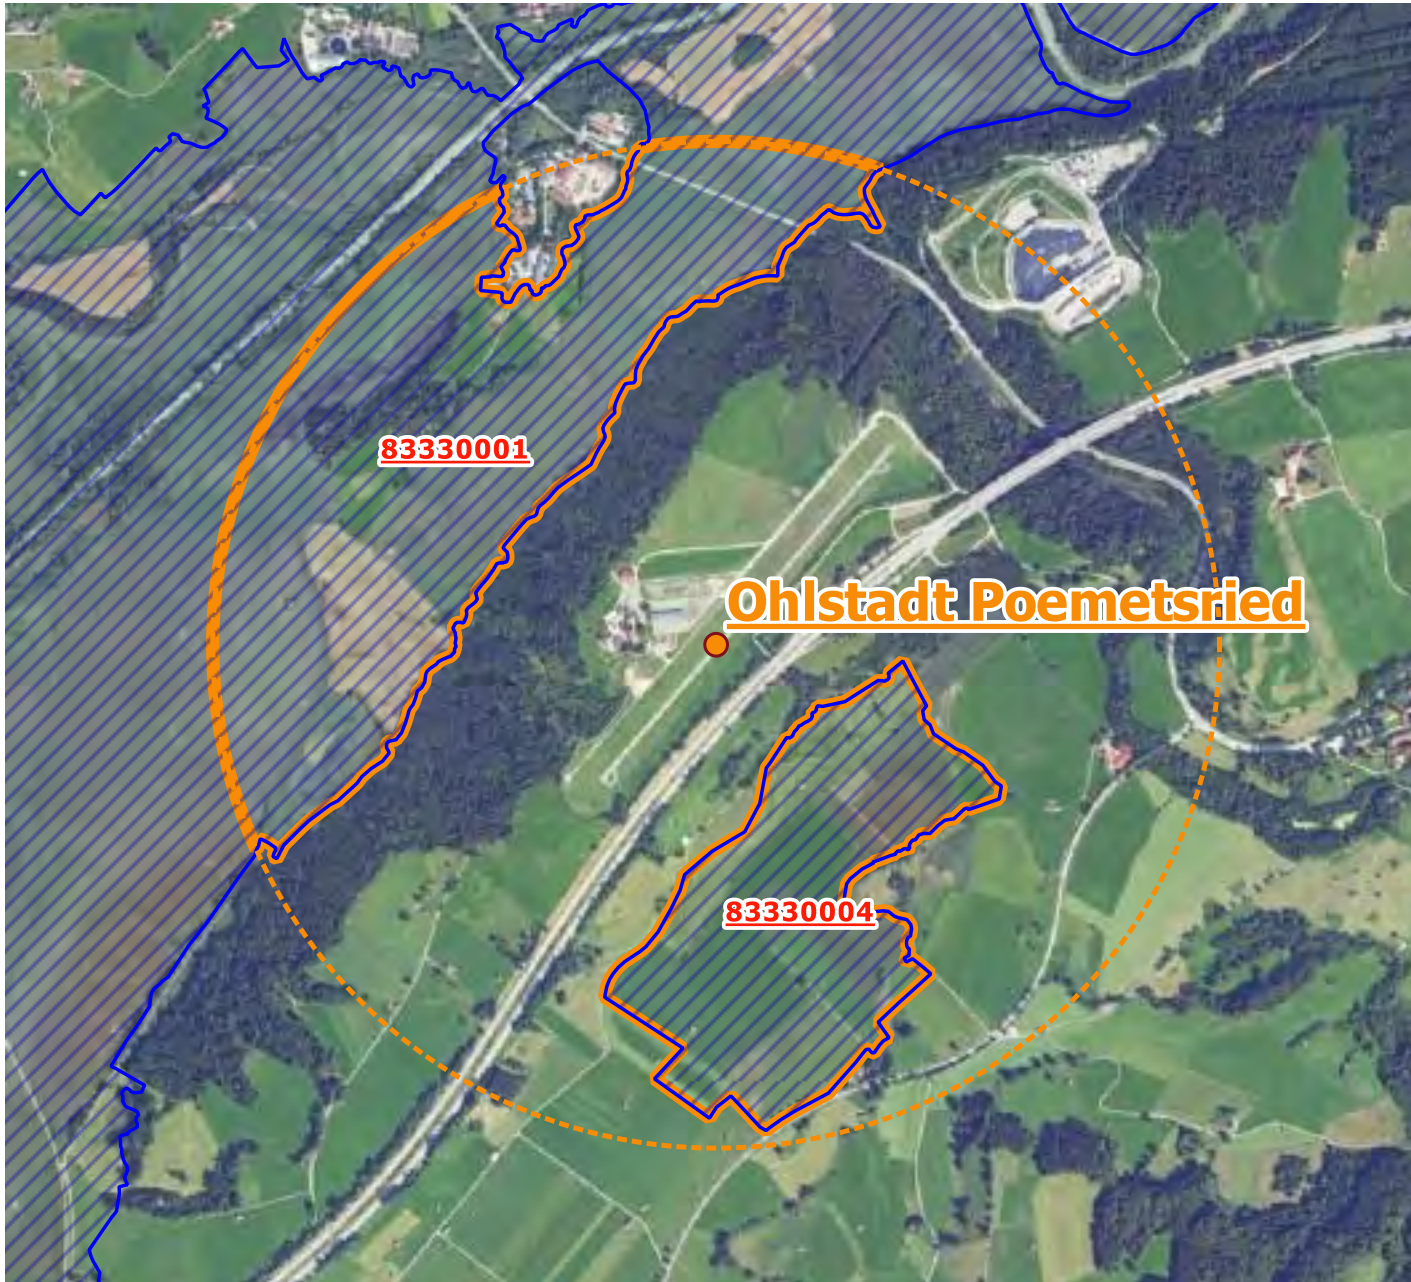

Flugplaetze

- Flugplatzbezugspunkt (BP)
- 1000m-Kreis um Flugplatzbezugspunkt (BP)

Kulisse Wiesenbrüeterkartierung 2021

- Wiesenbrüterkulisse 2018
- Kulissenflächen im 1000m-Kreis um BP

GEBIETID	GEBIETNAME
83330001	Murnauer Moos
83330004	Ostermoos noerdlich Ohlstadt

Quellen:
Landesamt für Digitalisierung, Breitband und Vermessung <https://www.lbv.bayern.de>
Bayerisches Landesamt für Umwelt <https://www.lfu.bayern.de>