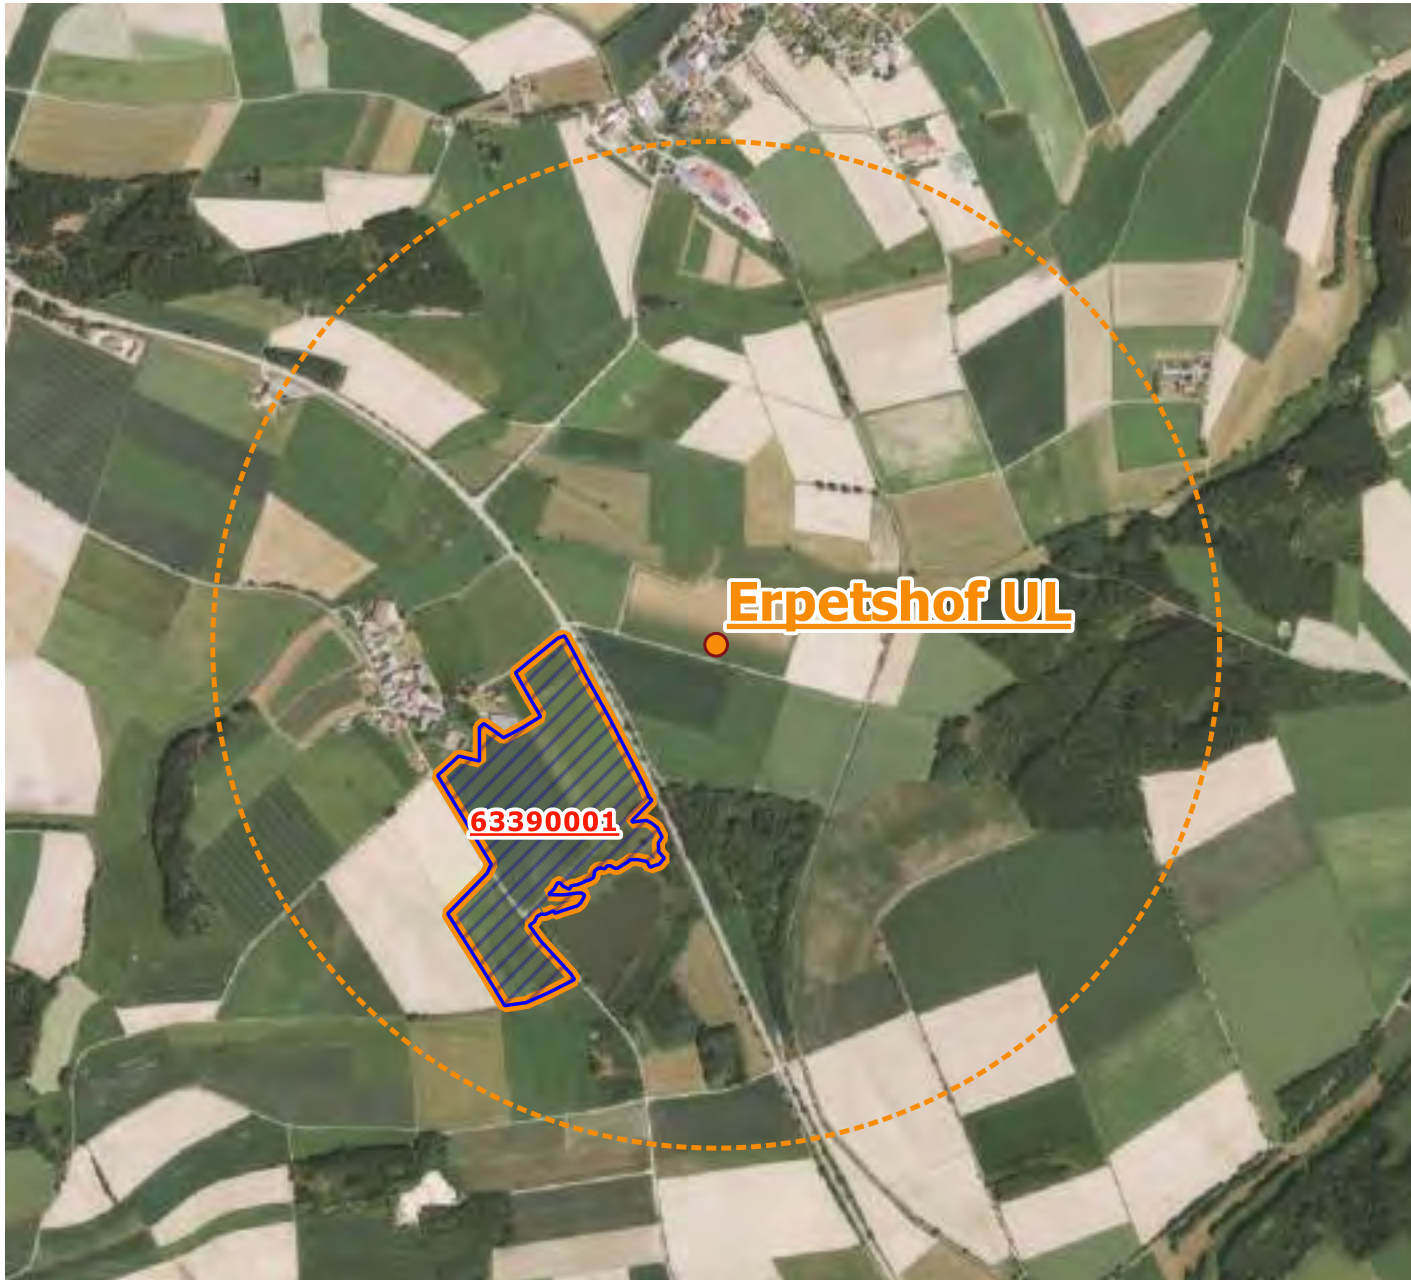

0 500 1.000 m

Wiesenbrüterkartierung 2021 in Bayern

Erding Mil

Flugplaetze

-  Flugplatzbezugspunkt (BP)
-  1000m-Kreis um Flugplatzbezugspunkt (BP)

Kullisse Wiesenbrüeterkartierung 2021

-  Feldvogelkullisse Kiebitz 2020
-  Wiesenbrüterkullisse 2018
-  Kullissenflächen im 1000m-Kreis um BP

0 500 1.000 m

Wiesenbrüterkartierung 2021 in Bayern

Erpetshof UL

Flugplaetze

-  Flugplatzbezugspunkt (BP)
-  1000m-Kreis um Flugplatzbezugspunkt (BP)

Kulisse Wiesenbrüeterkartierung 2021

-  Wiesenbrüterkulisse 2018
-  Kulissenflächen im 1000m-Kreis um BP