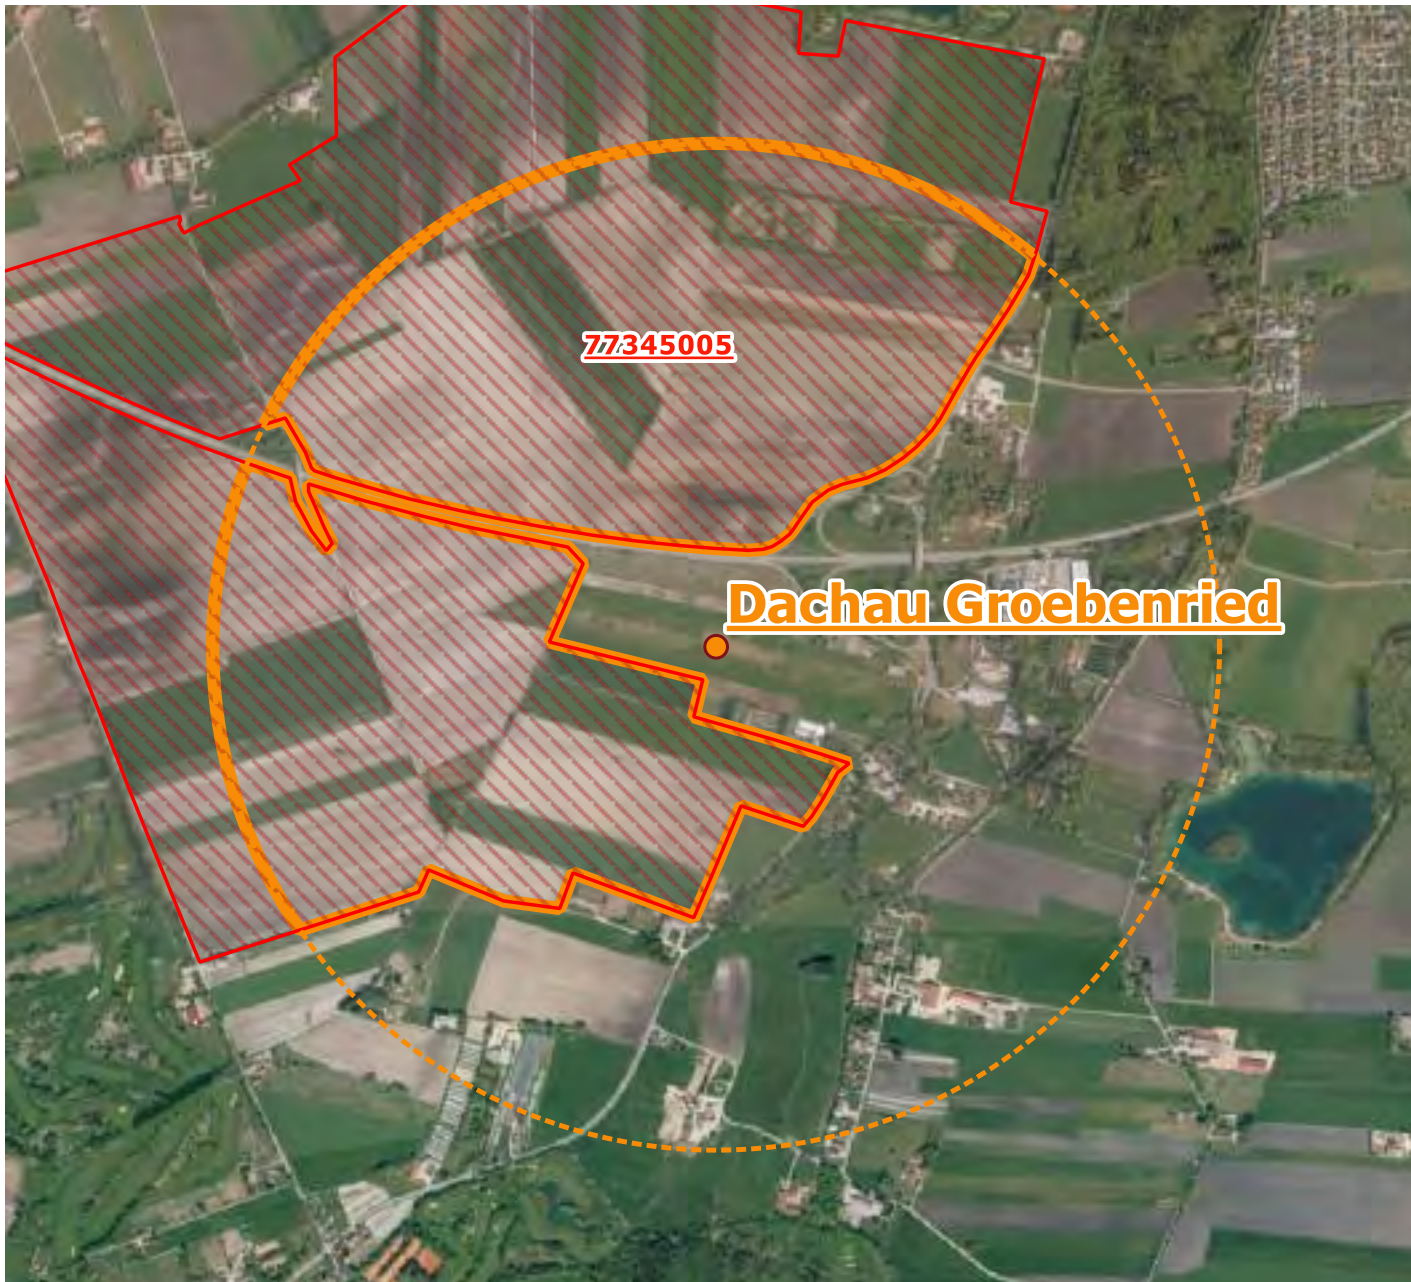

0 500 1.000 m

Wiesenbrüterkartierung 2021 in Bayern

Cham Janahof

Flugplaetze

-  Flugplatzbezugspunkt (BP)
-  1000m-Kreis um Flugplatzbezugspunkt (BP)

Kulisse Wiesenbrüeterkartierung 2021

-  Wiesenbrüterkulisse 2018
-  Kulissenflächen im 1000m-Kreis um BP

GEBIETID GEBIETNAME

67410003	Regental zwischen Michelsdorf-Cham und Altenmarkt
67420006	Janahof

Quellen:
Landesamt für Digitalisierung, Breitband und Vermessung <https://www.lbv.bayern.de>
Bayerisches Landesamt für Umwelt <https://www.lfu.bayern.de>

0 500 1.000 m

Wiesenbrüterkartierung 2021 in Bayern

Dachau Groebenried

Flugplaetze

-  Flugplatzbezugspunkt (BP)
-  1000m-Kreis um Flugplatzbezugspunkt (BP)

Kulisse Wiesenbrüterkartierung 2021

-  Feldvogelkulisse Kiebitz 2020
-  Kulissenflächen im 1000m-Kreis um BP