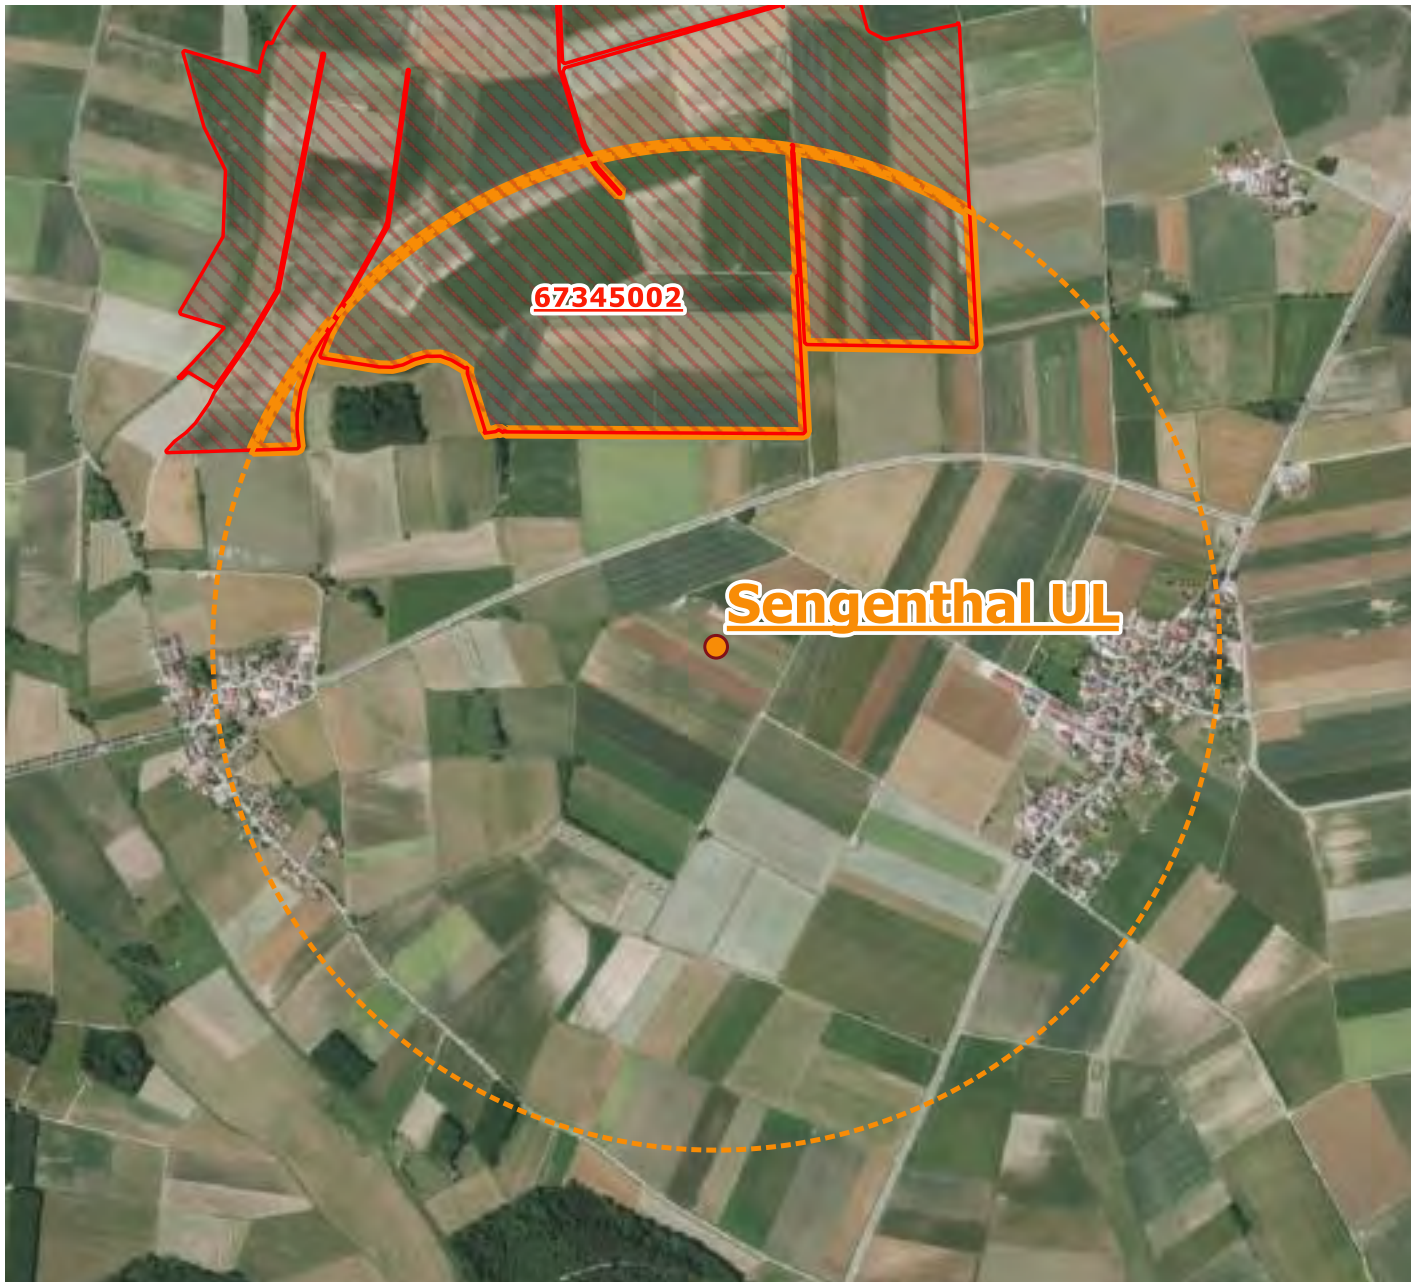

Flugplaetze

- Flugplatzbezugspunkt (BP)
- 1000m-Kreis um Flugplatzbezugspunkt (BP)

Kulisse Wiesenbrüeterkartierung 2021

- Feldvogelkulisse Kiebitz 2020
- Kulissenflächen im 1000m-Kreis um BP

GEBIETID GEBIETNAME
67345002 Sondersfeld- Nordost

Quellen:
Landesamt für Digitalisierung, Breitband und Vermessung <https://www.lbv.bayern.de>
Bayerisches Landesamt für Umwelt <https://www.lfu.bayern.de>

0 500 1.000 m