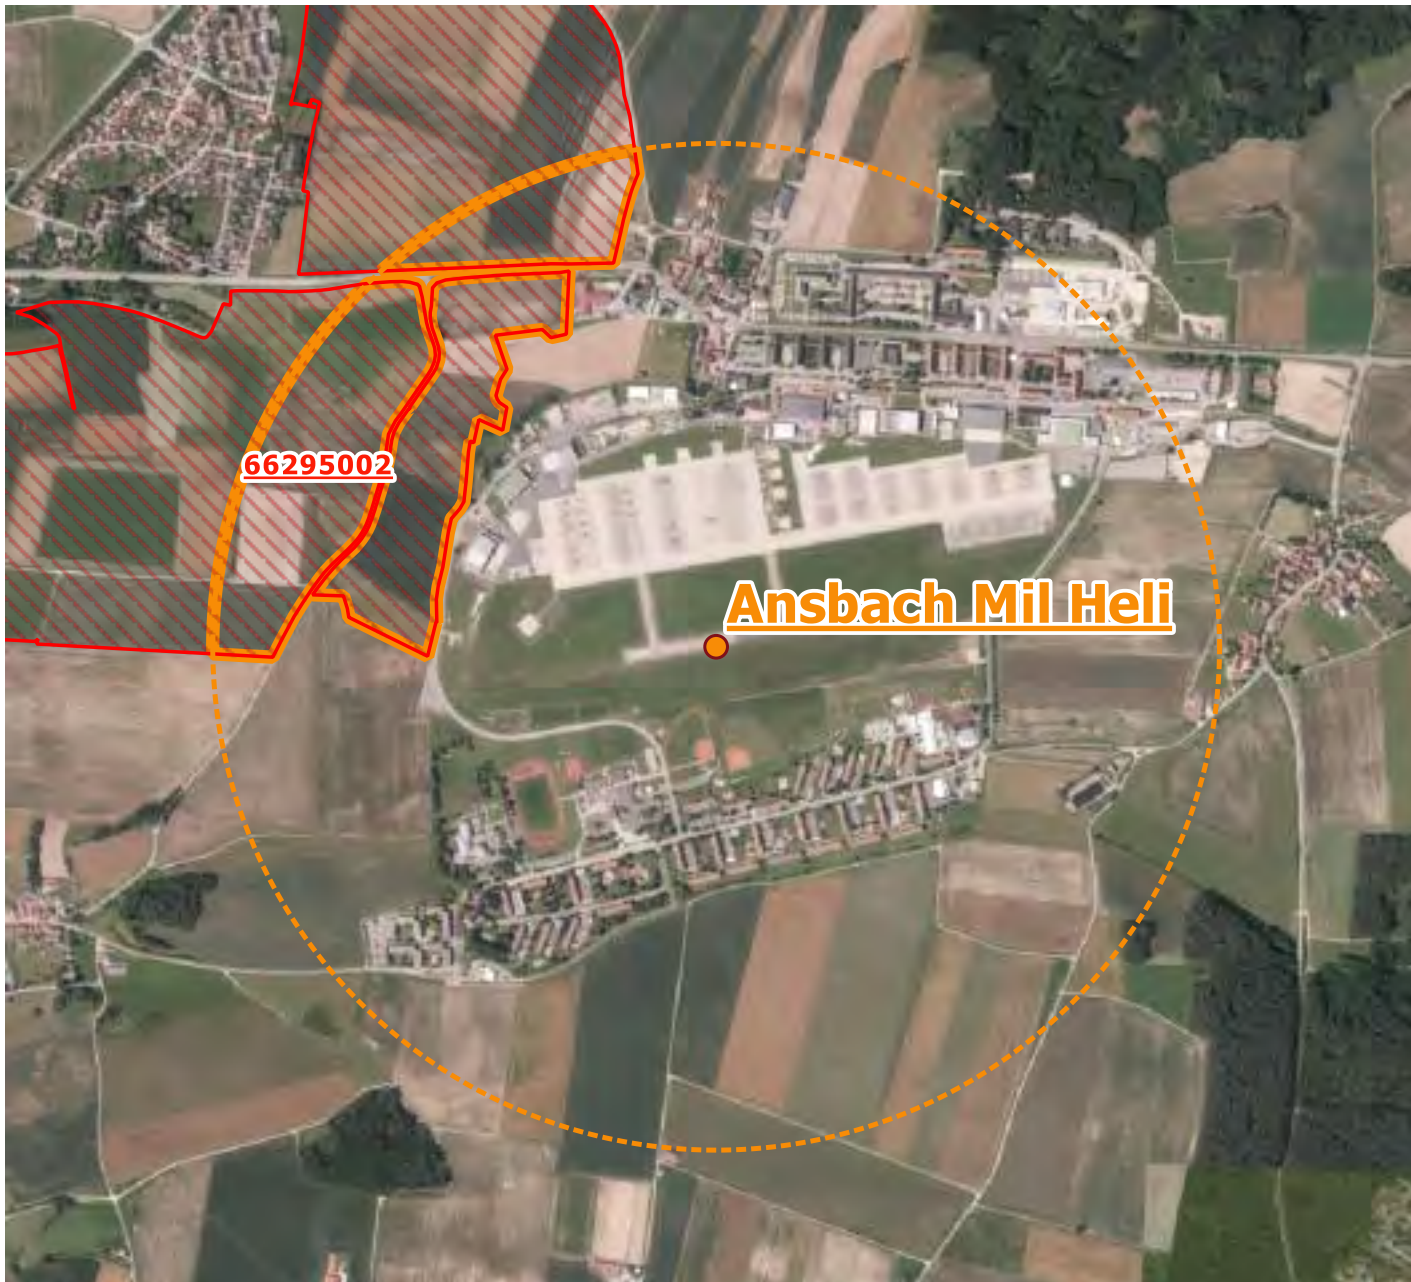

Wiesenbrüterkartierung 2021 an Flugplätzen in Bayern

Dargestellt sind Flugplätze in Bayern, bei denen 1000m um den Flugplatzbezugspunkt Flächen der Wiesenbrüterkulisse 2018 bzw. der Feldvogelkulisse 2000 (Kiebitz) liegen, die 2021 durch den Landesbund für Vogelschutz e.V. im Auftrag des Bayerischen Landesamtes für Umwelt kartiert werden.

Wiesenbrüterkartierung 2021 in Bayern

Agathazell

Flugplaetze

-  Flugplatzbezugspunkt (BP)
-  1000m-Kreis um Flugplatzbezugspunkt (BP)

Kulisse Wiesenbrüeterkartierung 2021

-  Wiesenbrüterkulisse 2018
-  Kulissenflächen im 1000m-Kreis um BP

GEBIETID GEBIETNAME
84270001 Westlich Agathazell

Quellen:
Landesamt für Digitalisierung, Breitband und Vermessung <https://www.lbv.bayern.de>
Bayerisches Landesamt für Umwelt <https://www.lfu.bayern.de>

0 500 1.000 m

Wiesenbrüterkartierung 2021 in Bayern

Ansbach Mil Heli

Flugplaetze

-  Flugplatzbezugspunkt (BP)
-  1000m-Kreis um Flugplatzbezugspunkt (BP)

Kulisse Wiesenbrüeterkartierung 2021

-  Feldvogelkulisse Kiebitz 2020
-  Kulissenflächen im 1000m-Kreis um BP