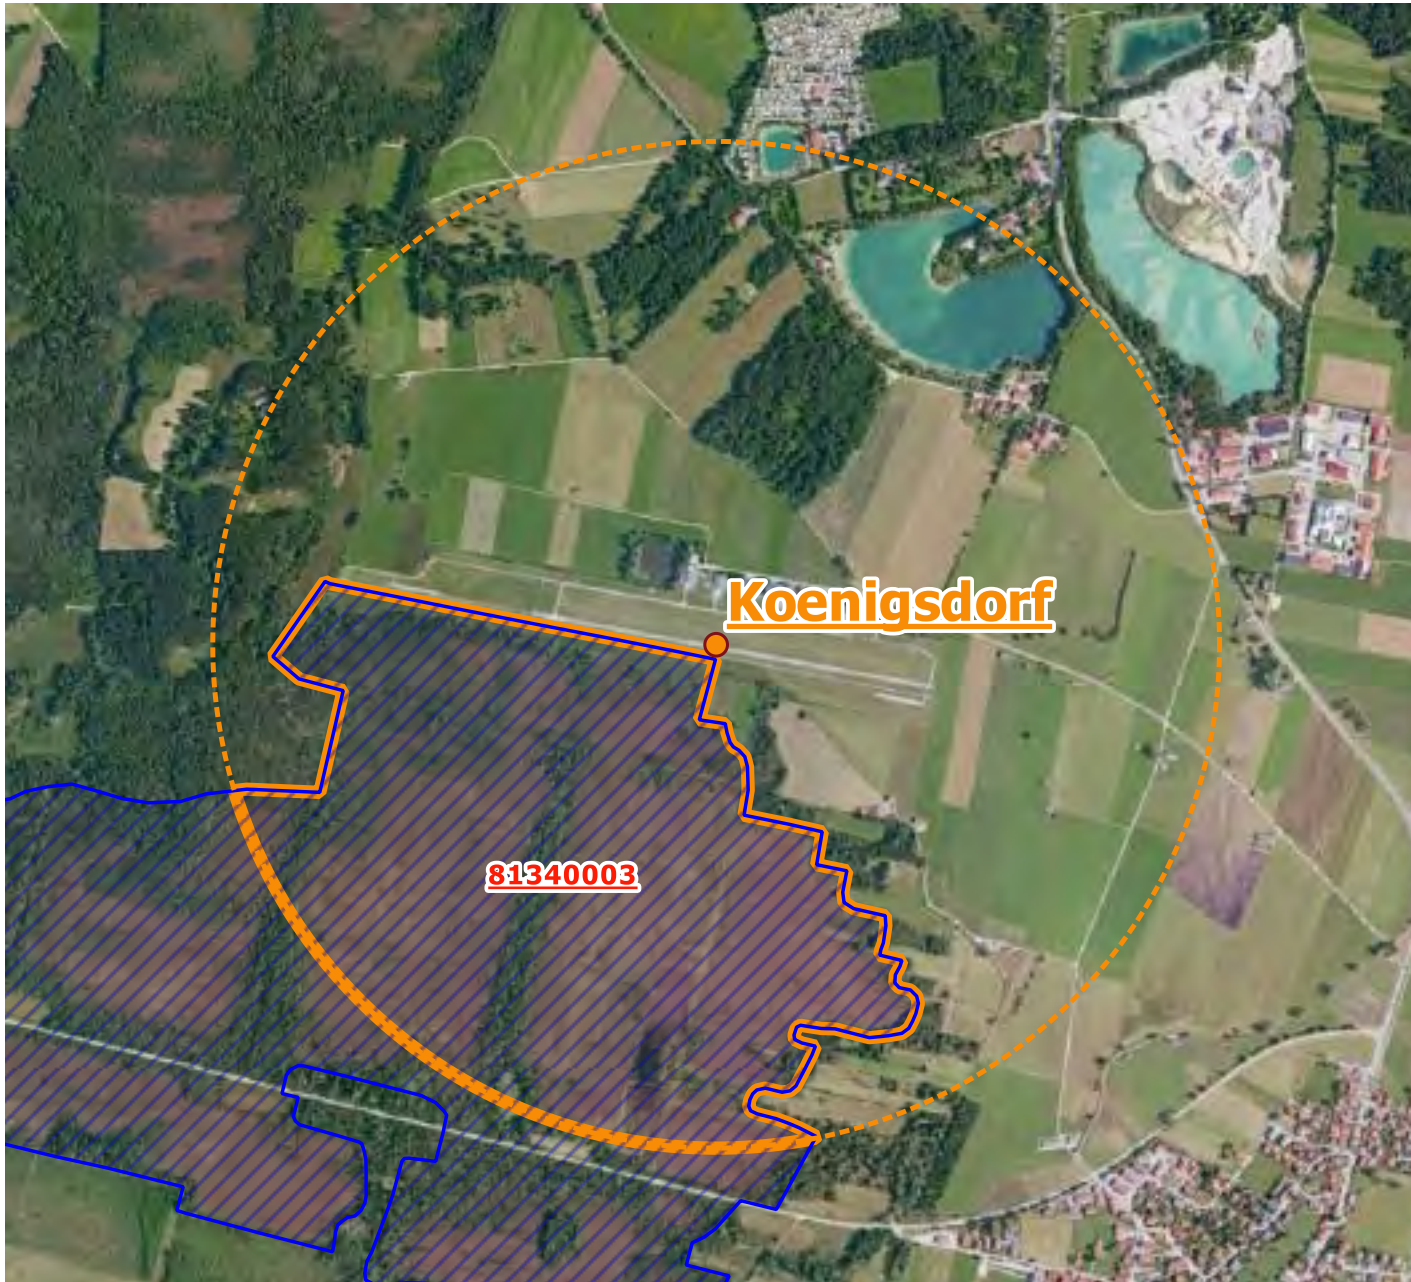

Wiesenbrüterkartierung 2021 in Bayern

Ingolstadt Manching Mil

Flugplaetze

-  Flugplatzbezugspunkt (BP)
-  1000m-Kreis um Flugplatzbezugspunkt (BP)

Kulisse Wiesenbrüeterkartierung 2021

-  Feldvogelkulisse Kiebitz 2020
-  Wiesenbrüterkulisse 2018
-  Kulissenflächen im 1000m-Kreis um BP

0 500 1.000 m

Wiesenbrüterkartierung 2021 in Bayern

Koenigsdorf

Flugplaetze

-  Flugplatzbezugspunkt (BP)
-  1000m-Kreis um Flugplatzbezugspunkt (BP)

Kulisse Wiesenbrüeterkartierung 2021

-  Wiesenbrüeterkulisse 2018
-  Kulissenflächen im 1000m-Kreis um BP