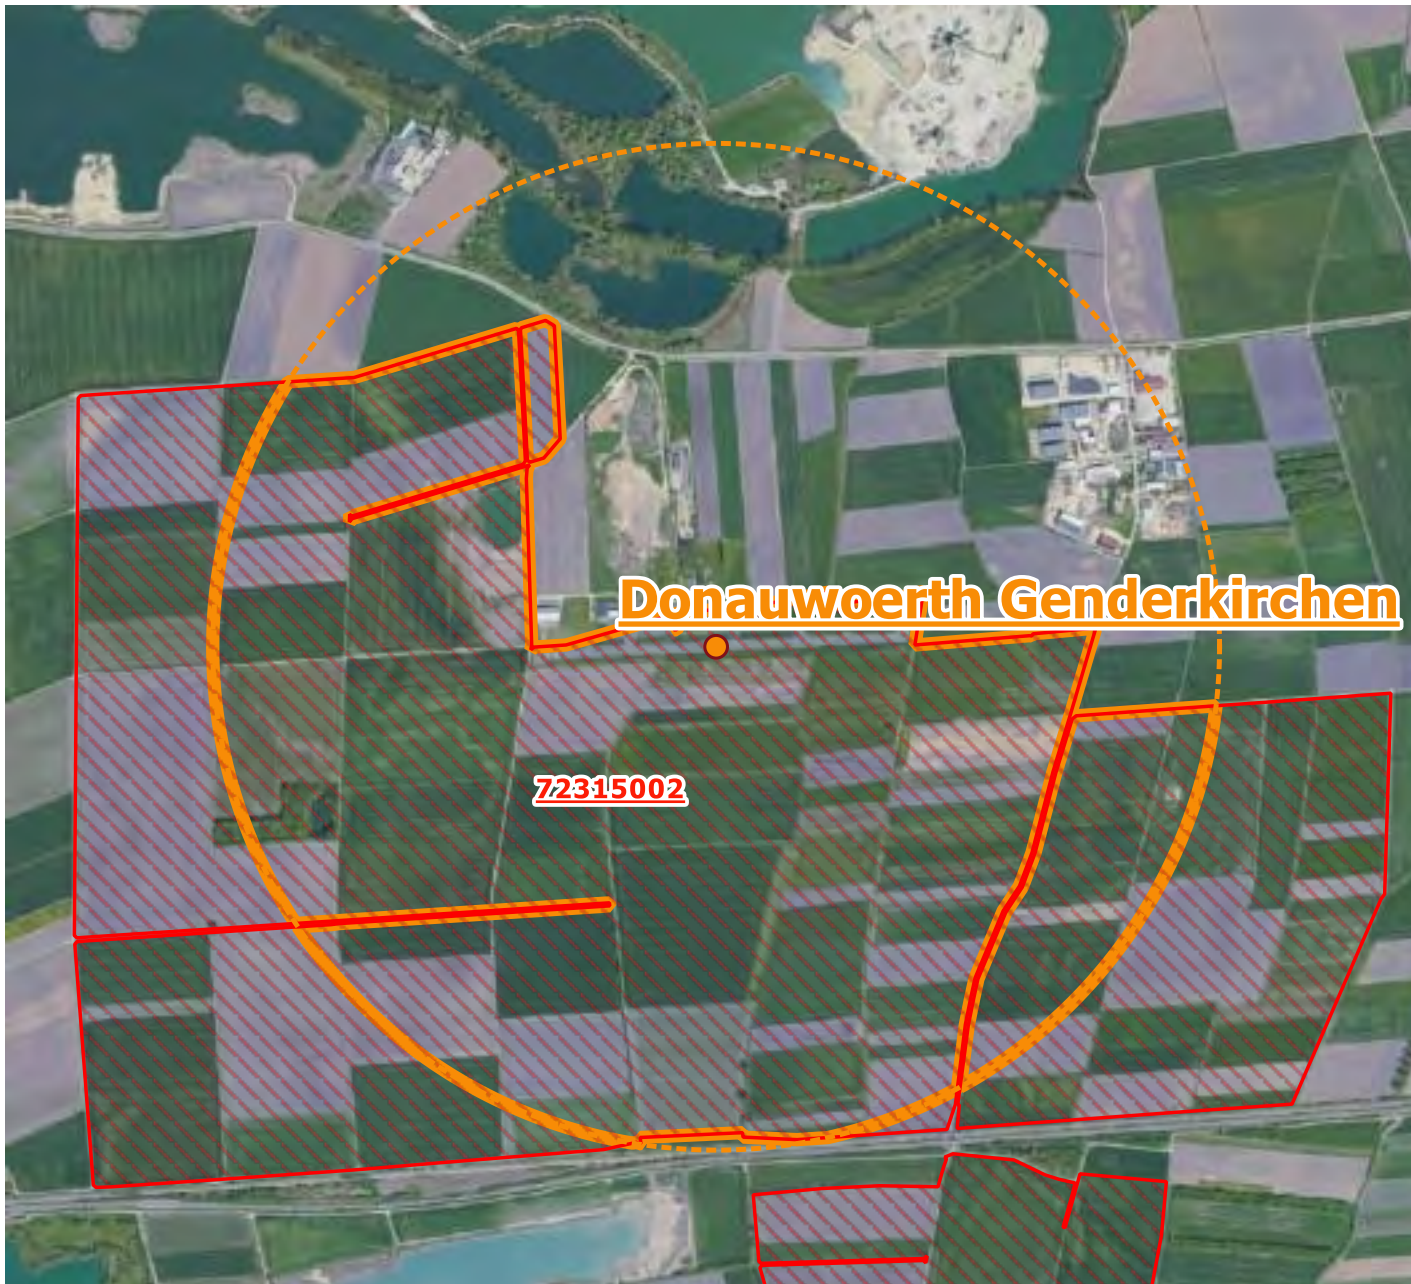

0 500 1.000 m

Wiesenbrüterkartierung 2021 in Bayern

Donauwoerth Genderkirchen

Flugplaetze

-  Flugplatzbezugspunkt (BP)
-  1000m-Kreis um Flugplatzbezugspunkt (BP)

Kulisse Wiesenbrüeterkartierung 2021

-  Feldvogelkulisse Kiebitz 2020
-  Kulissenflächen im 1000m-Kreis um BP

0 500 1.000 m

Wiesenbrüterkartierung 2021 in Bayern

Ebern Sendelbach

Flugplaetze

-  Flugplatzbezugspunkt (BP)
-  1000m-Kreis um Flugplatzbezugspunkt (BP)

Kulisse Wiesenbrüeterkartierung 2021

-  Wiesenbrüterkulisse 2018
-  Kulissenflächen im 1000m-Kreis um BP