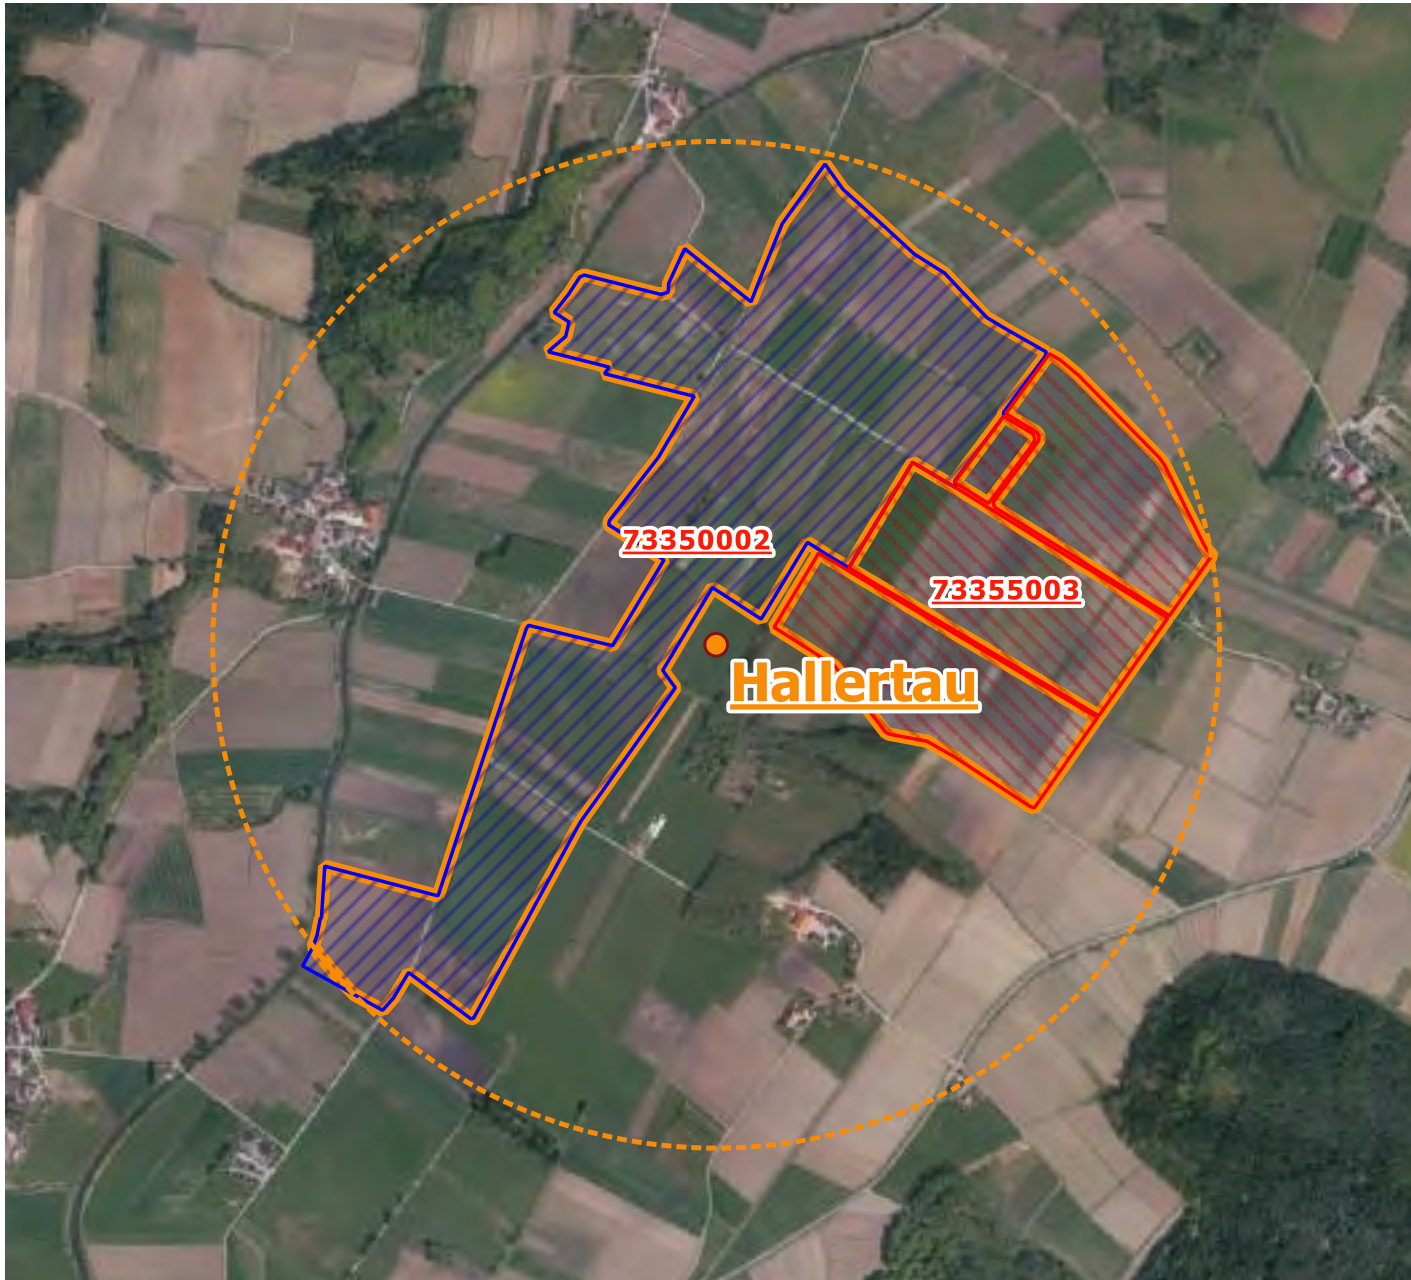

0 500 1.000 m

Wiesenbrüterkartierung 2021 in Bayern

Gunzburg Donauried

Flugplaetze

- Flugplatzbezugspunkt (BP)
- 1000m-Kreis um Flugplatzbezugspunkt (BP)

Kulisse Wiesenbrüeterkartierung 2021

- Feldvogelkulisse Kiebitz 2020
- Wiesenbrüterkulisse 2018
- Kulissenflächen im 1000m-Kreis um BP

0 500 1.000 m

Wiesenbrüterkartierung 2021 in Bayern

Hallertau

Flugplaetze

-  Flugplatzbezugspunkt (BP)
-  1000m-Kreis um Flugplatzbezugspunkt (BP)

Kulisse Wiesenbrüeterkartierung 2021

-  Feldvogelkulisse Kiebitz 2020
-  Wiesenbrüterkulisse 2018
-  Kulissenflächen im 1000m-Kreis um BP