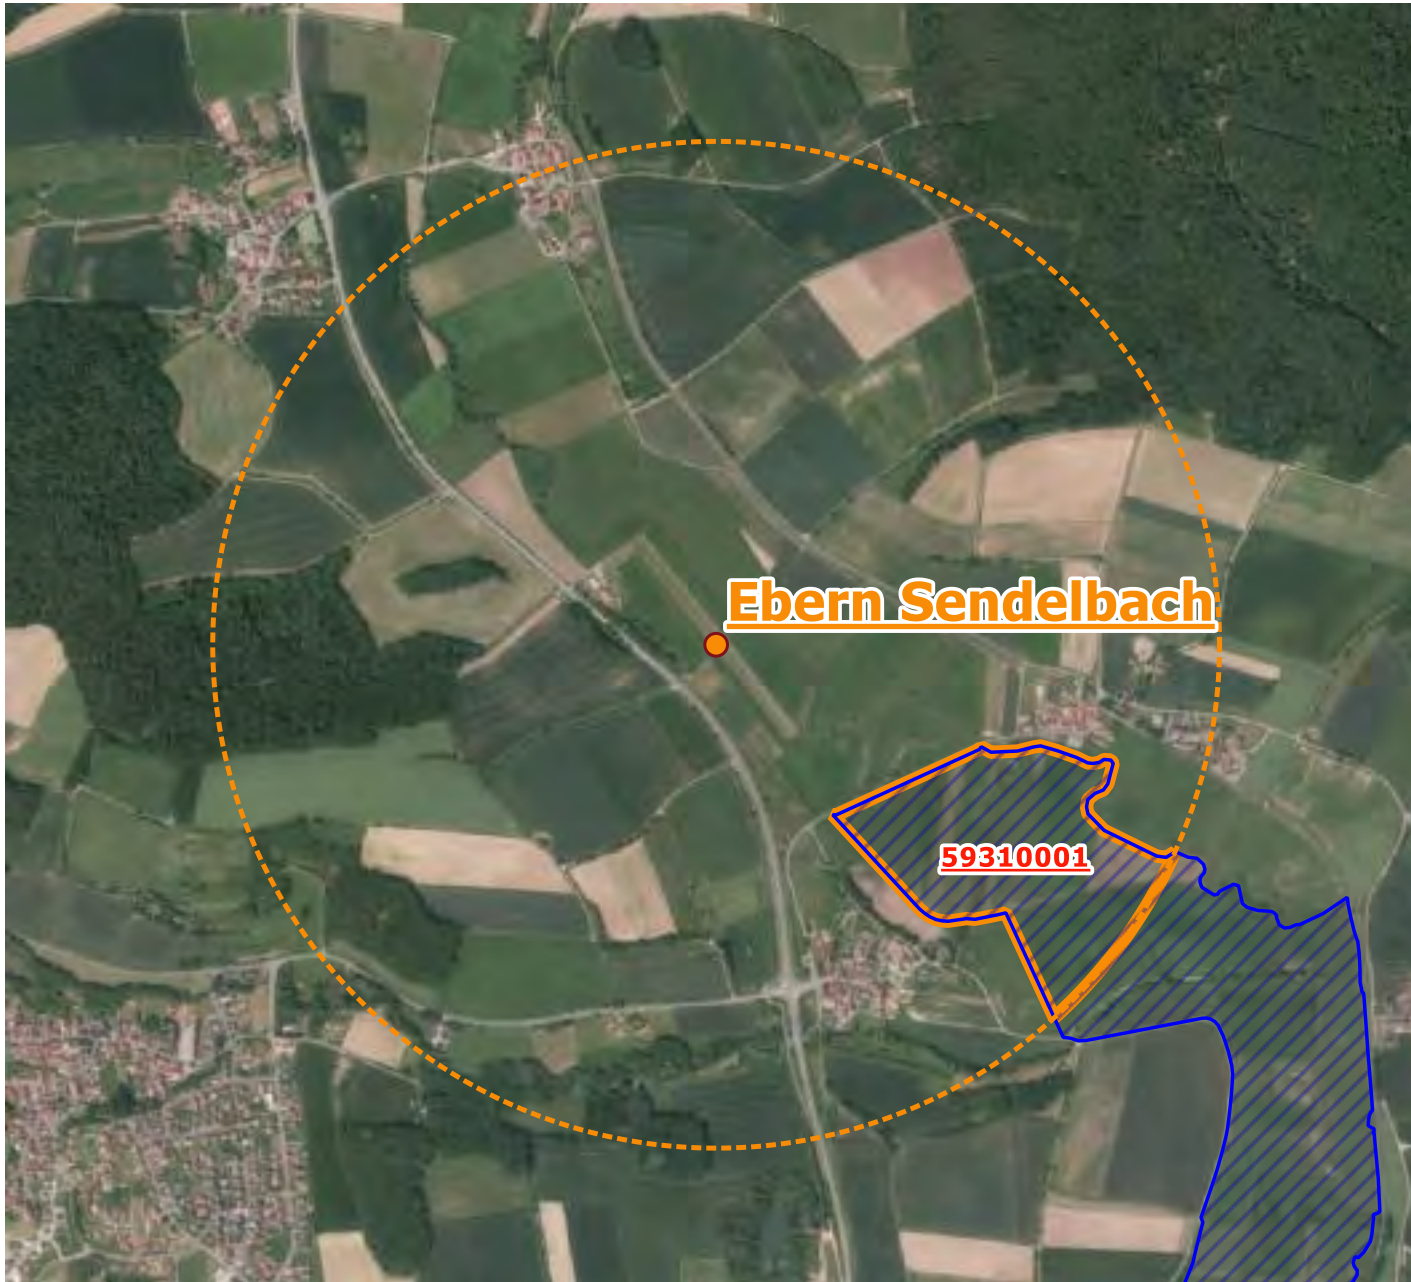

0 500 1.000 m

Wiesenbrüterkartierung 2021 in Bayern

Donauwoerth Genderkirchen

Flugplaetze

-  Flugplatzbezugspunkt (BP)
-  1000m-Kreis um Flugplatzbezugspunkt (BP)

Kulisse Wiesenbrüeterkartierung 2021

-  Feldvogelkulisse Kiebitz 2020
-  Kulissenflächen im 1000m-Kreis um BP

0 500 1.000 m

Wiesenbrüterkartierung 2021 in Bayern

Ebern Sendelbach

Flugplaetze

-  Flugplatzbezugspunkt (BP)
-  1000m-Kreis um Flugplatzbezugspunkt (BP)

Kulisse Wiesenbrüeterkartierung 2021

-  Wiesenbrüterkulisse 2018
-  Kulissenflächen im 1000m-Kreis um BP