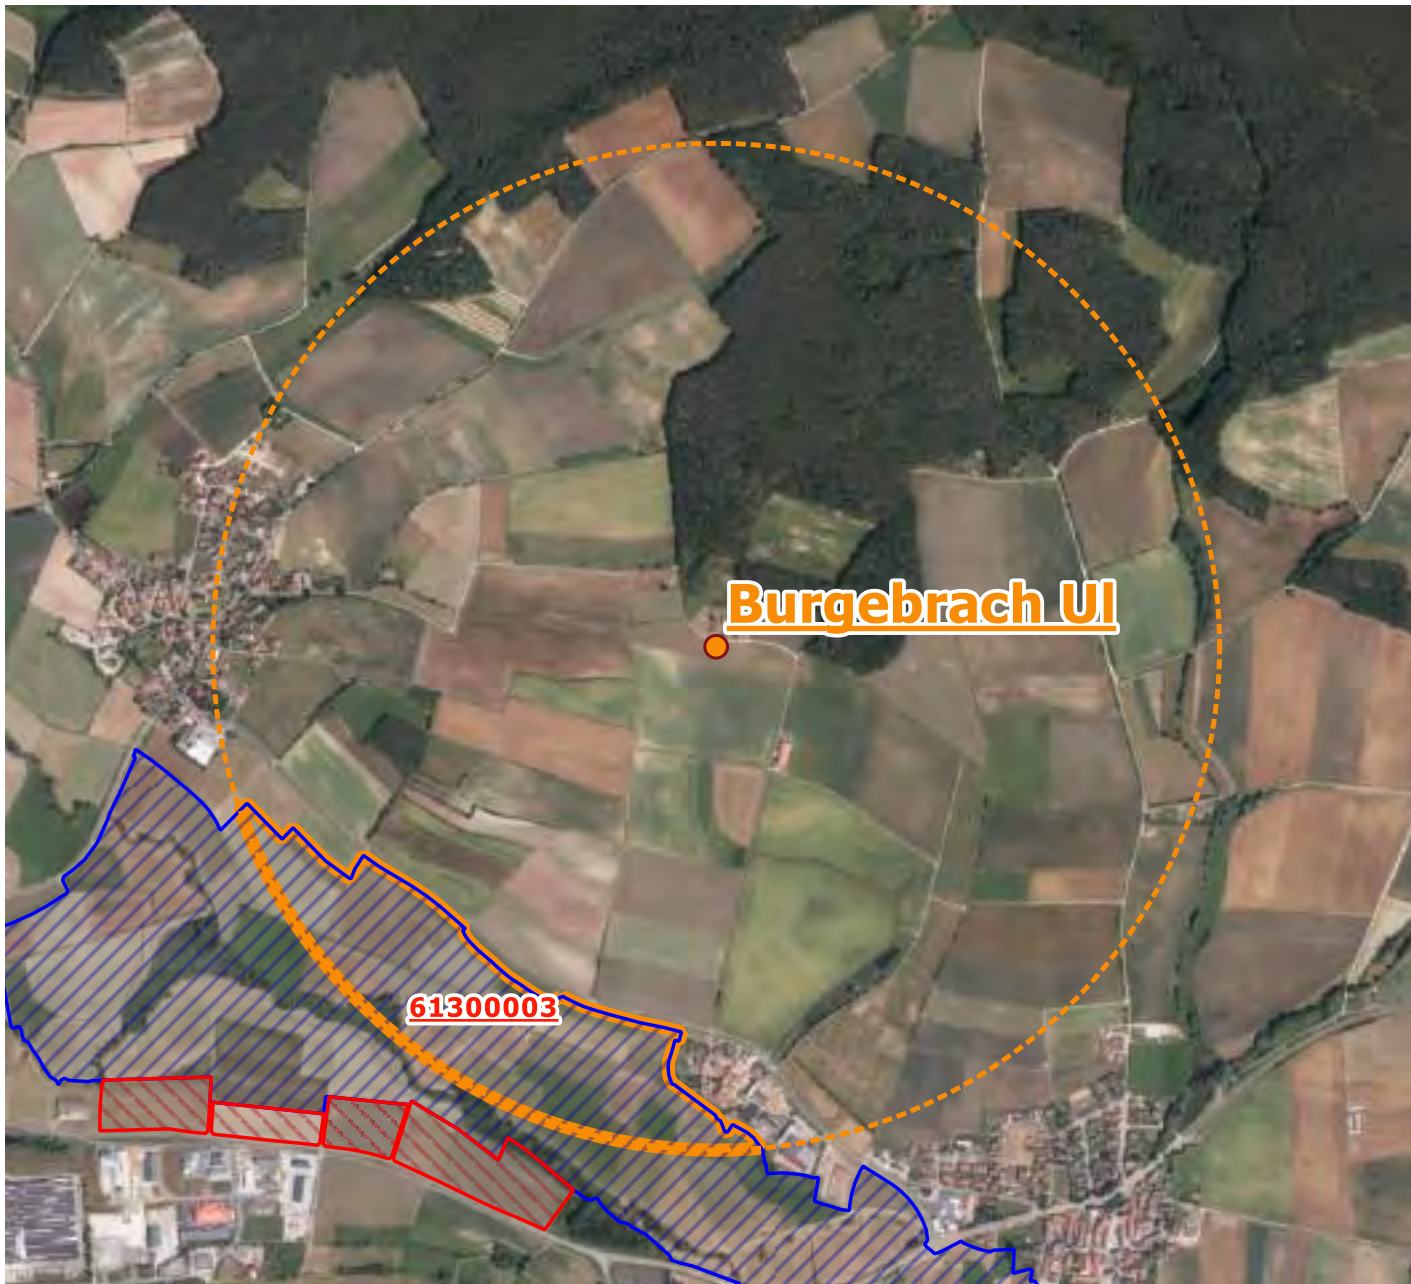

Wiesenbrüterkartierung 2021 in Bayern

Benediktbeuren

Flugplaeetze

- Flugplatzbezugspunkt (BP)
- 1000m-Kreis um Flugplatzbezugspunkt (BP)

Kulisse Wiesenbrüeterkartierung 2021

- ▨ Wiesenbrüterkulisse 2018
- ▭ Kulissenflächen im 1000m-Kreis um BP

Wiesenbrüterkartierung 2021 in Bayern

Burgebrach UI

Flugplaetze

-  Flugplatzbezugspunkt (BP)
-  1000m-Kreis um Flugplatzbezugspunkt (BP)

Kulisse Wiesenbrüterkartierung 2021

-  Feldvogelkulisse Kiebitz 2020
-  Wiesenbrüterkulisse 2018
-  Kulissenflächen im 1000m-Kreis um BP