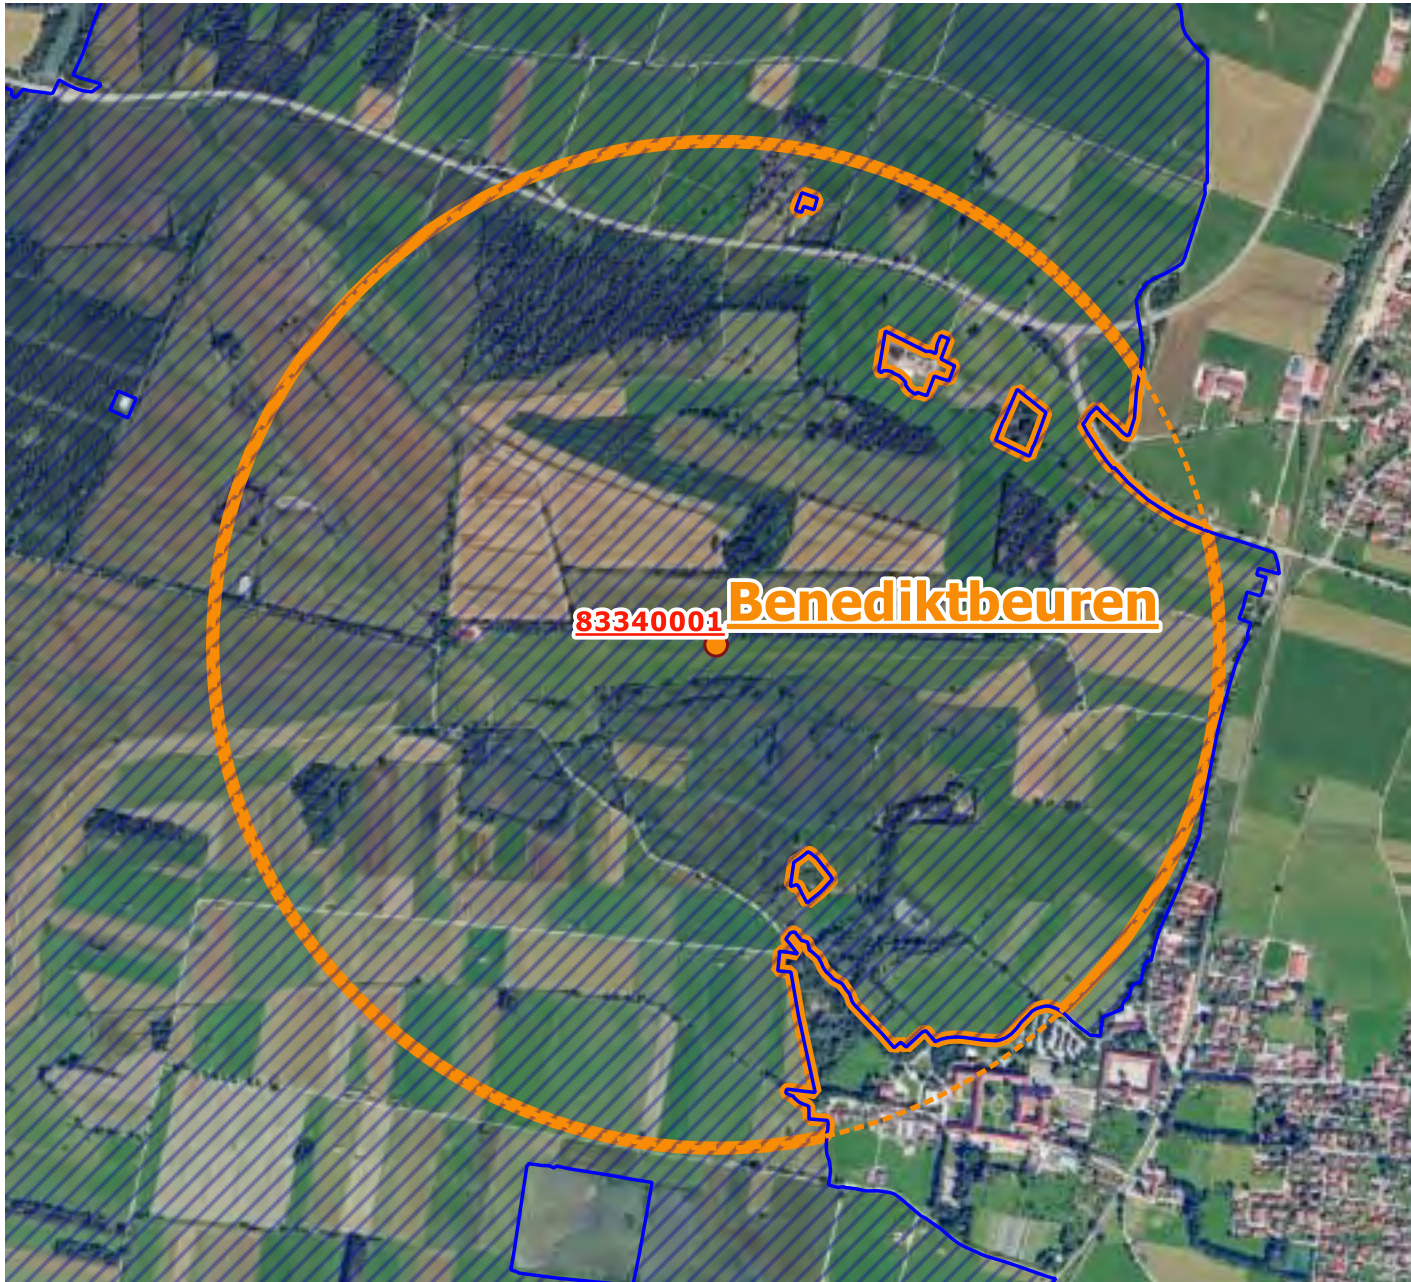

0 500 1.000 m

Wiesenbrüterkartierung 2021 in Bayern

Bamberg

Flugplaetze

-  Flugplatzbezugspunkt (BP)
-  1000m-Kreis um Flugplatzbezugspunkt (BP)

Kulisse Wiesenbrüeterkartierung 2021

-  Feldvogelkulisse Kiebitz 2020
-  Wiesenbrüterkulisse 2018
-  Kulissenflächen im 1000m-Kreis um BP

GEBIETID	GEBIETNAME
60310001	Flugplatz Kramersfeld
60310001	Flugplatz Kramersfeld

Quellen:
Landesamt für Digitalisierung, Breitband und Vermessung <https://www.lbv.bayern.de>
Bayerisches Landesamt für Umwelt <https://www.lfu.bayern.de>

Wiesenbrüterkartierung 2021 in Bayern

Benediktbeuren

Flugplaeetze

- Flugplatzbezugspunkt (BP)
- 1000m-Kreis um Flugplatzbezugspunkt (BP)

Kulisse Wiesenbrüeterkartierung 2021

- ▨ Wiesenbrüterkulisse 2018
- ▭ Kulissenflächen im 1000m-Kreis um BP