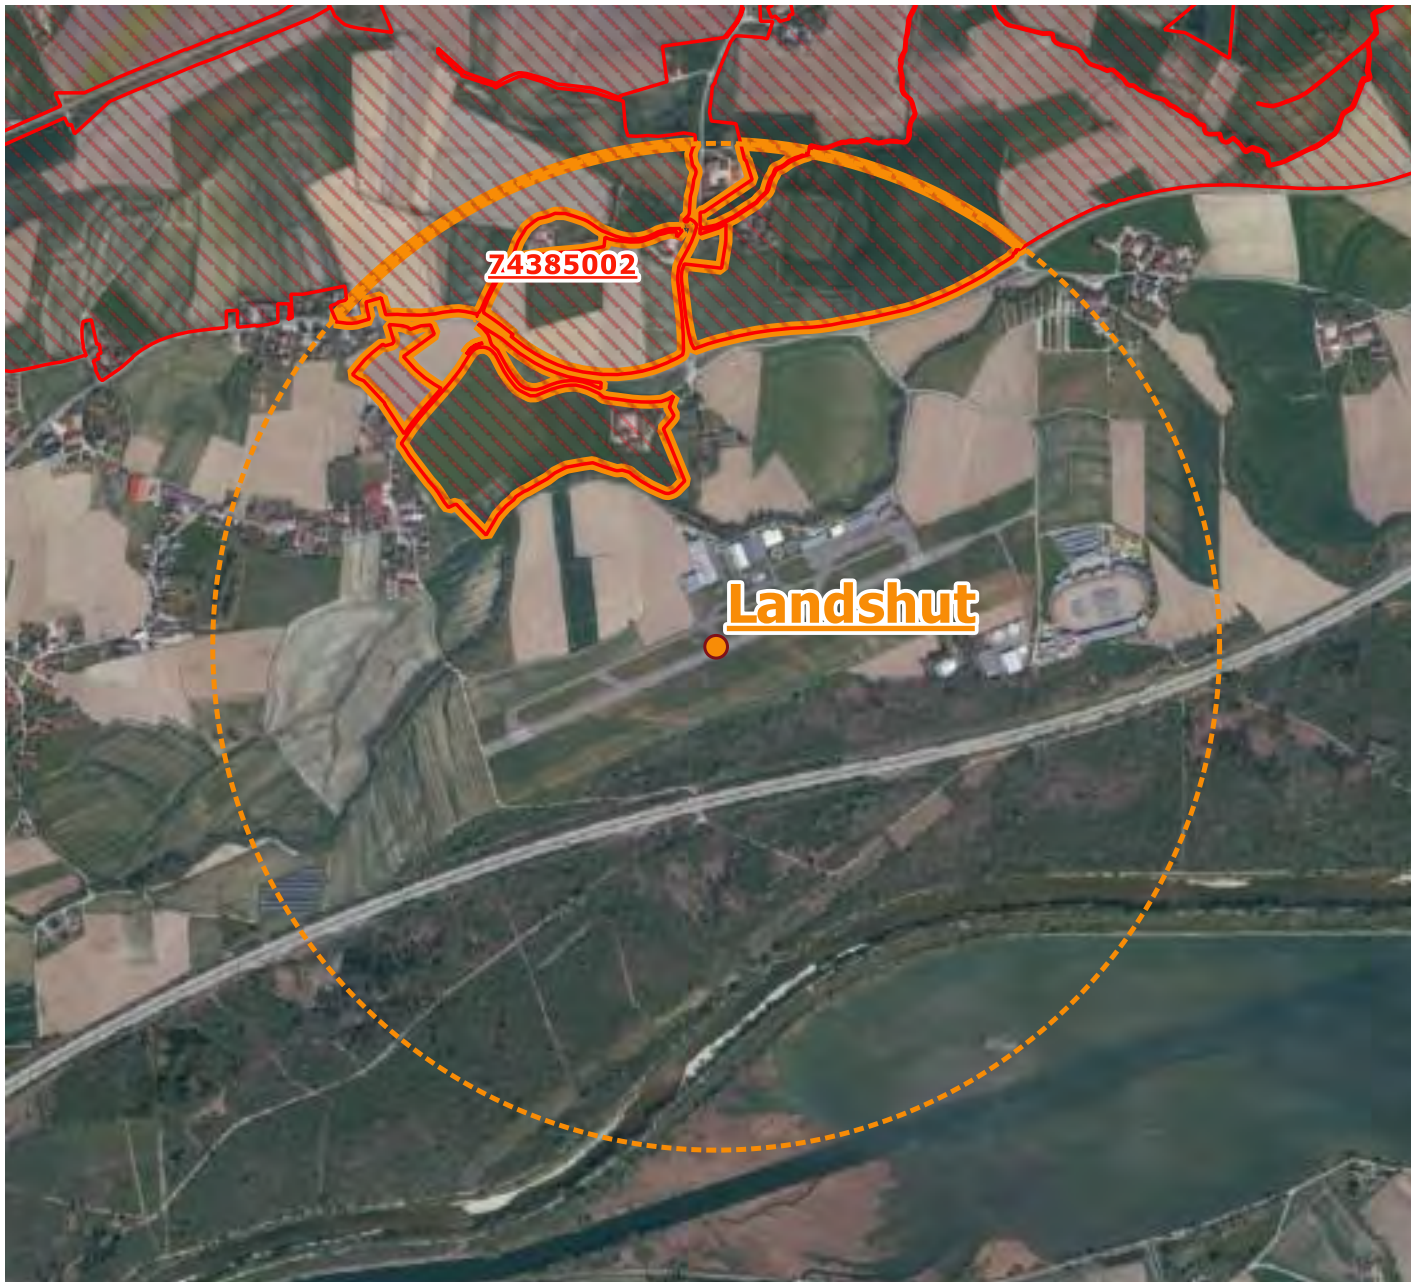

Wiesenbrüterkartierung 2021 in Bayern

Lager Hammelburg

Flugplaetze

-  Flugplatzbezugspunkt (BP)
-  1000m-Kreis um Flugplatzbezugspunkt (BP)

Kulisse Wiesenbrüterkartierung 2021

-  Wiesenbrüterkulisse 2018
-  Kulissenflächen im 1000m-Kreis um BP

0 500 1.000 m

Wiesenbrüterkartierung 2021 in Bayern

Landshut

Flugplaetze

-  Flugplatzbezugspunkt (BP)
-  1000m-Kreis um Flugplatzbezugspunkt (BP)

Kulisse Wiesenbrüeterkartierung 2021

-  Feldvogelkulisse Kiebitz 2020
-  Kulissenflächen im 1000m-Kreis um BP