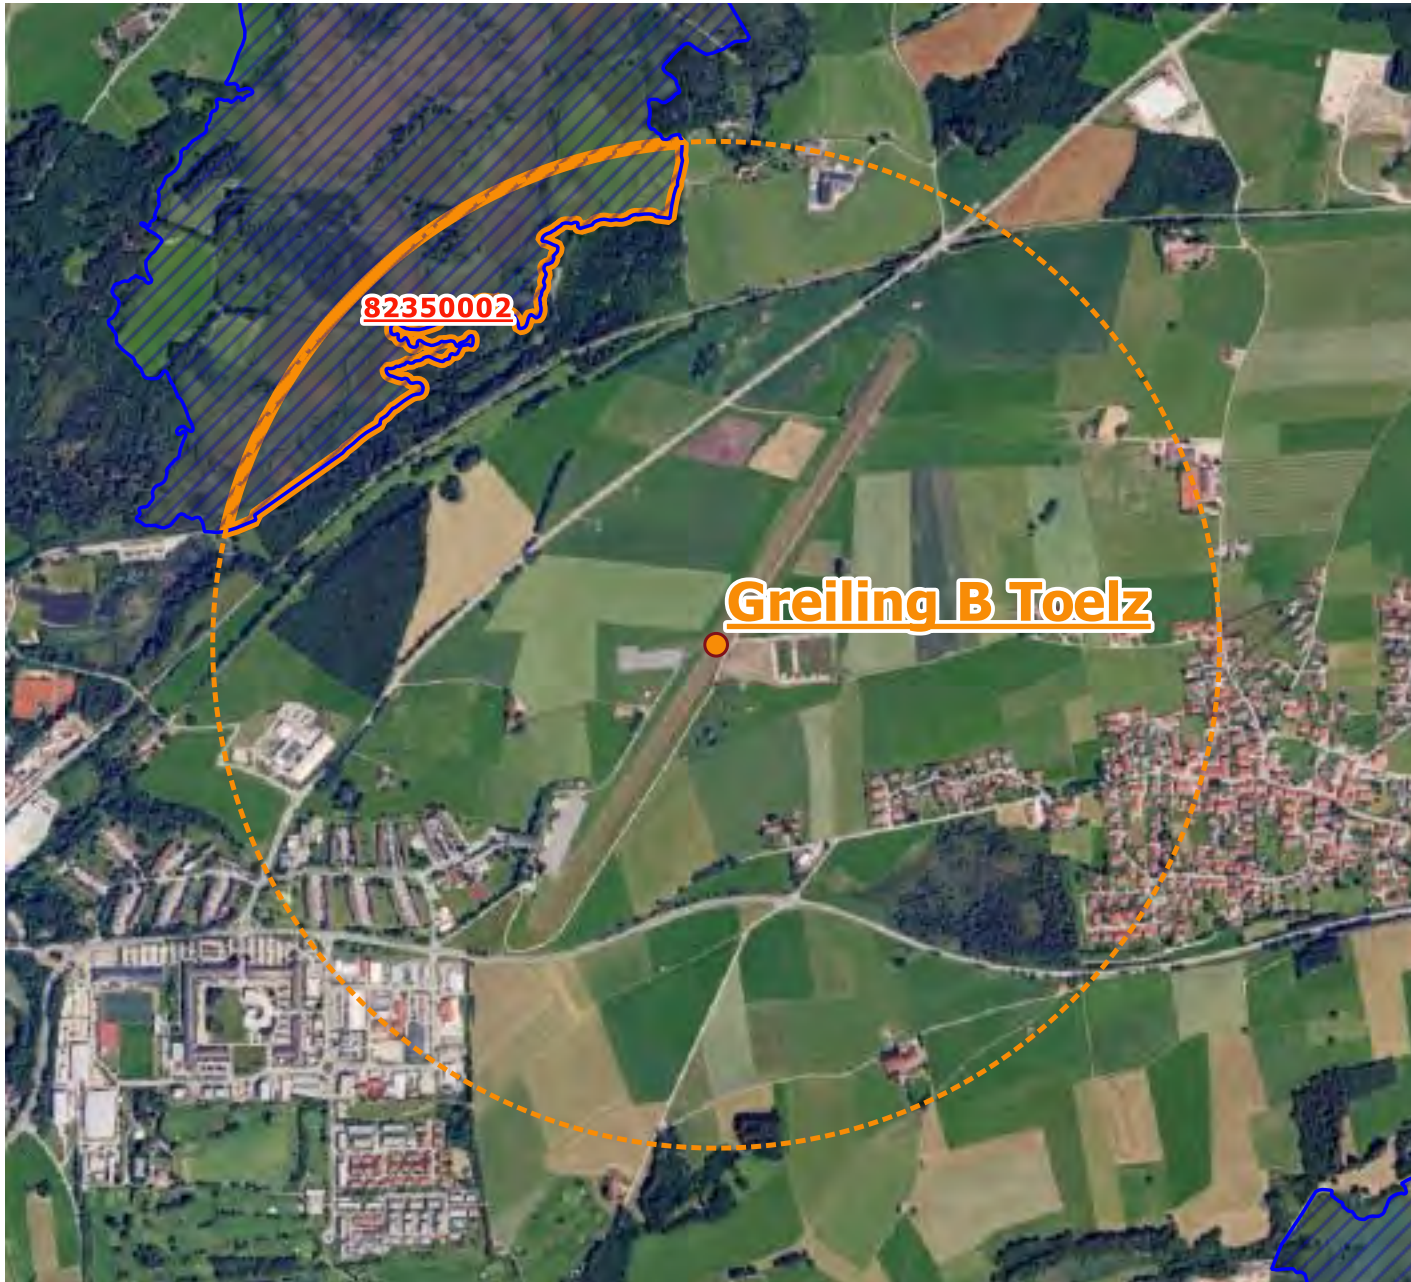

Wiesenbrüterkartierung 2021 in Bayern

Grabenstaett

Flugplaetze

-  Flugplatzbezugspunkt (BP)
-  1000m-Kreis um Flugplatzbezugspunkt (BP)

Kulisse Wiesenbrüeterkartierung 2021

-  Feldvogelkulisse Kiebitz 2020
-  Wiesenbrüterkulisse 2018
-  Kulissenflächen im 1000m-Kreis um BP

Wiesenbrüterkartierung 2021 in Bayern

Greiling B Toelz

Flugplaetze

-  Flugplatzbezugspunkt (BP)
-  1000m-Kreis um Flugplatzbezugspunkt (BP)

Kulisse Wiesenbrüeterkartierung 2021

-  Wiesenbrüterkulisse 2018
-  Kulissenflächen im 1000m-Kreis um BP