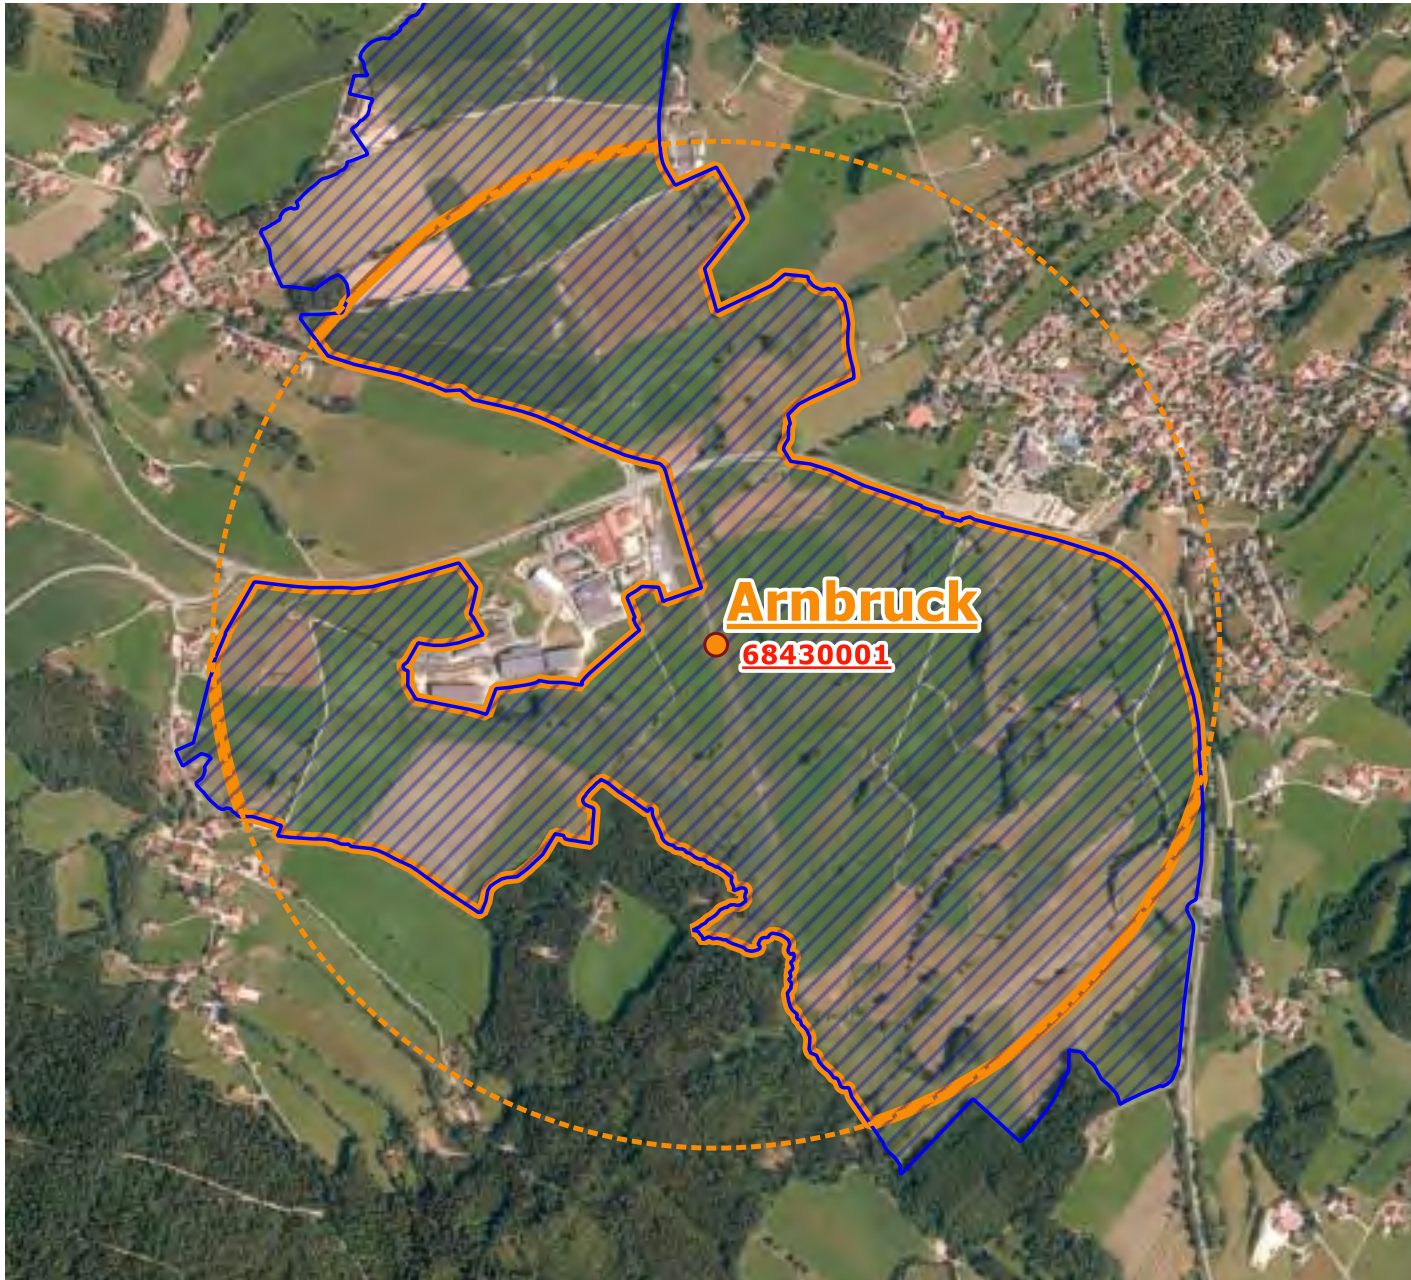

0 500 1.000 m

Wiesenbrüterkartierung 2021 in Bayern

Ansbach Mil Heli

Flugplaetze

-  Flugplatzbezugspunkt (BP)
-  1000m-Kreis um Flugplatzbezugspunkt (BP)

Kulisse Wiesenbrüeterkartierung 2021

-  Feldvogelkulisse Kiebitz 2020
-  Kulissenflächen im 1000m-Kreis um BP

0 500 1.000 m

Wiesenbrüterkartierung 2021 in Bayern

Arnbruck

Flugplaetze

-  Flugplatzbezugspunkt (BP)
-  1000m-Kreis um Flugplatzbezugspunkt (BP)

Kulisse Wiesenbrüeterkartierung 2021

-  Wiesenbrüterkulisse 2018
-  Kulissenflächen im 1000m-Kreis um BP

Wiesenbrüterkartierung 2021 in Bayern

Augsburg

Flugplaetze

-  Flugplatzbezugspunkt (BP)
-  1000m-Kreis um Flugplatzbezugspunkt (BP)

Kulisse Wiesenbrüeterkartierung 2021

-  Feldvogelkulisse Kiebitz 2020
-  Kulissenflächen im 1000m-Kreis um BP