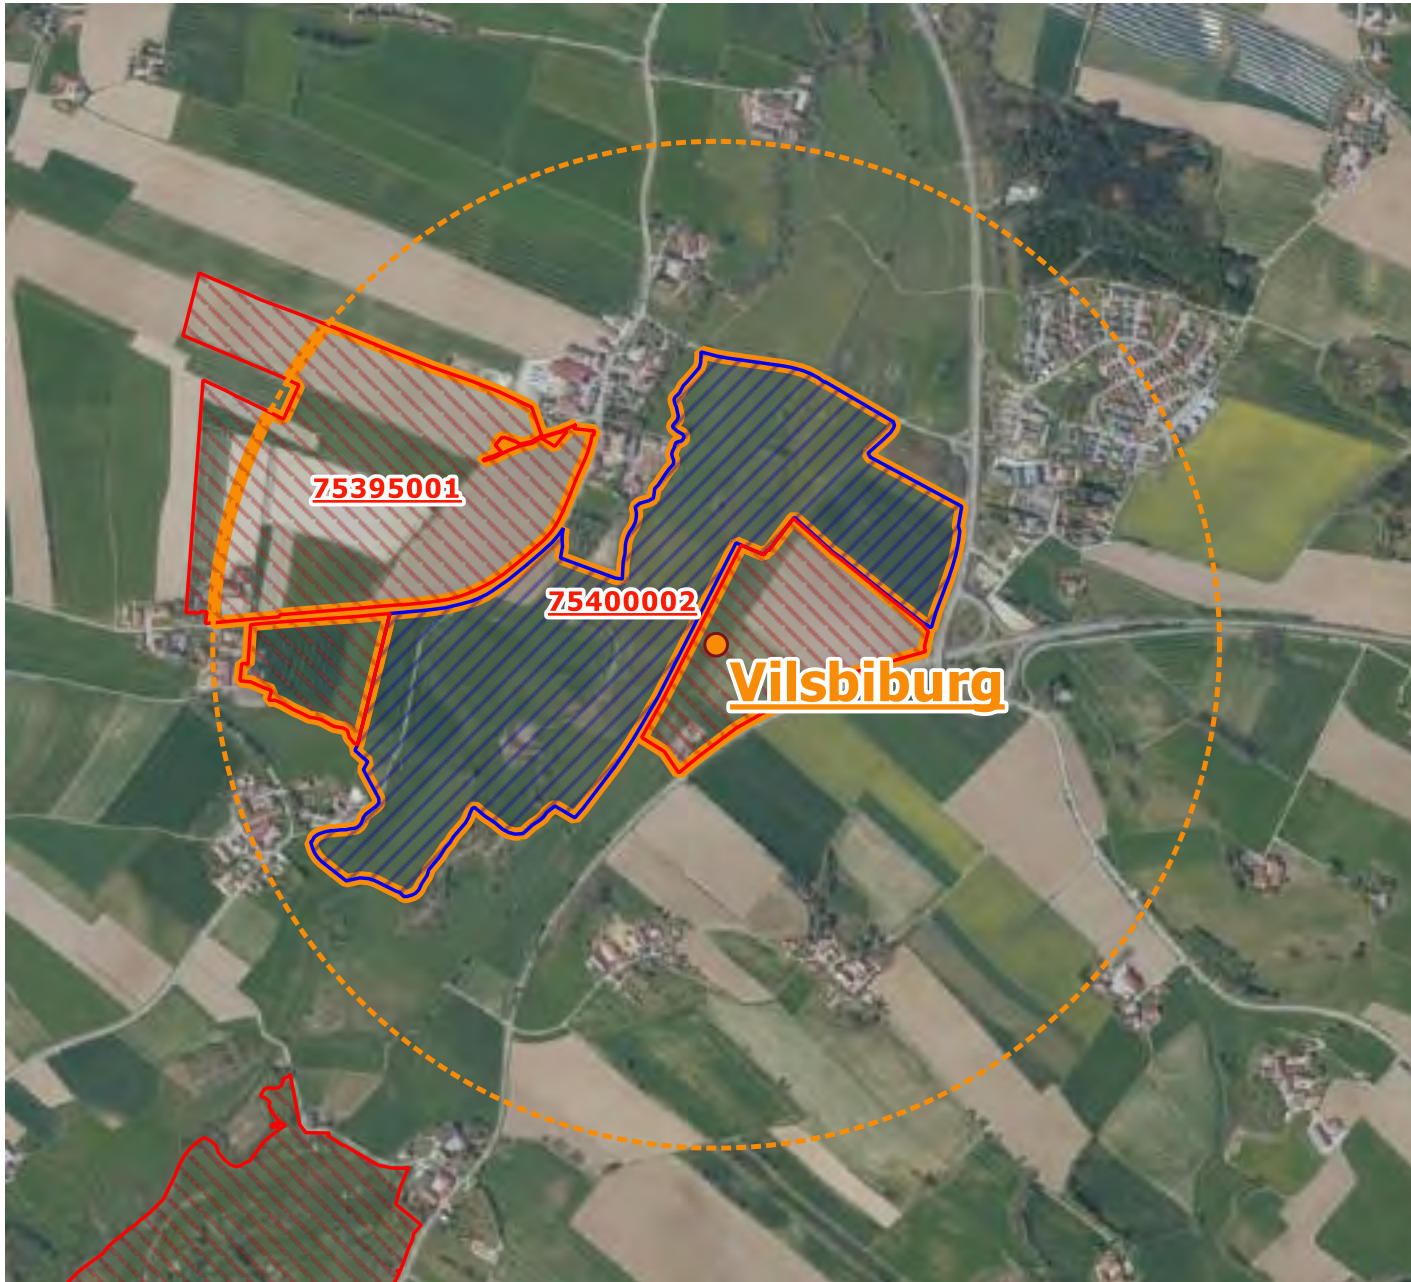

0 500 1.000 m

Wiesenbrüterkartierung 2021 in Bayern

Vilsbiburg

Flugplaetze

-  Flugplatzbezugspunkt (BP)
-  1000m-Kreis um Flugplatzbezugspunkt (BP)

Kulisse Wiesenbrüeterkartierung 2021

-  Feldvogelkulisse Kiebitz 2020
-  Wiesenbrüterkulisse 2018
-  Kulissenflächen im 1000m-Kreis um BP