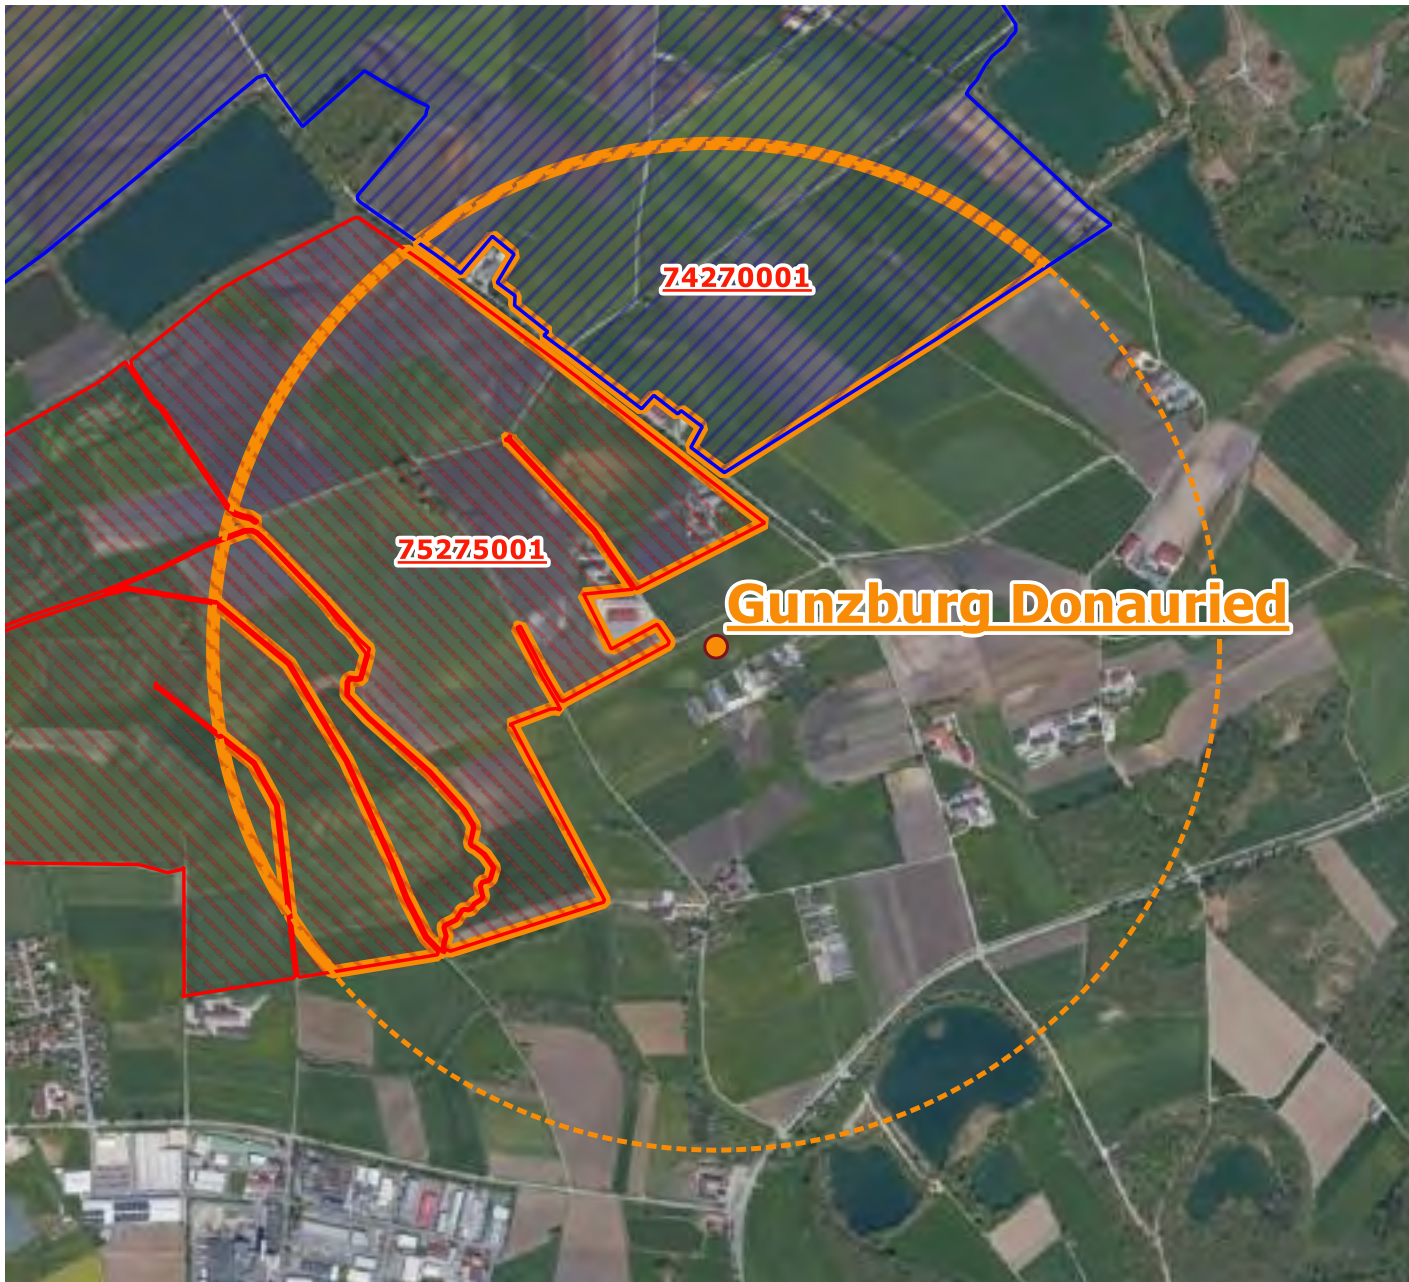

Wiesenbrüterkartierung 2021 in Bayern

Griesau

Flugplaetze

-  Flugplatzbezugspunkt (BP)
-  1000m-Kreis um Flugplatzbezugspunkt (BP)

Kulisse Wiesenbrüeterkartierung 2021

-  Feldvogelkulisse Kiebitz 2020
-  Kulissenflächen im 1000m-Kreis um BP

0 500 1.000 m

Wiesenbrüterkartierung 2021 in Bayern

Gunzburg Donauried

Flugplaetze

- Flugplatzbezugspunkt (BP)
- 1000m-Kreis um Flugplatzbezugspunkt (BP)

Kulisse Wiesenbrüeterkartierung 2021

- Feldvogelkulisse Kiebitz 2020
- Wiesenbrüterkulisse 2018
- Kulissenflächen im 1000m-Kreis um BP