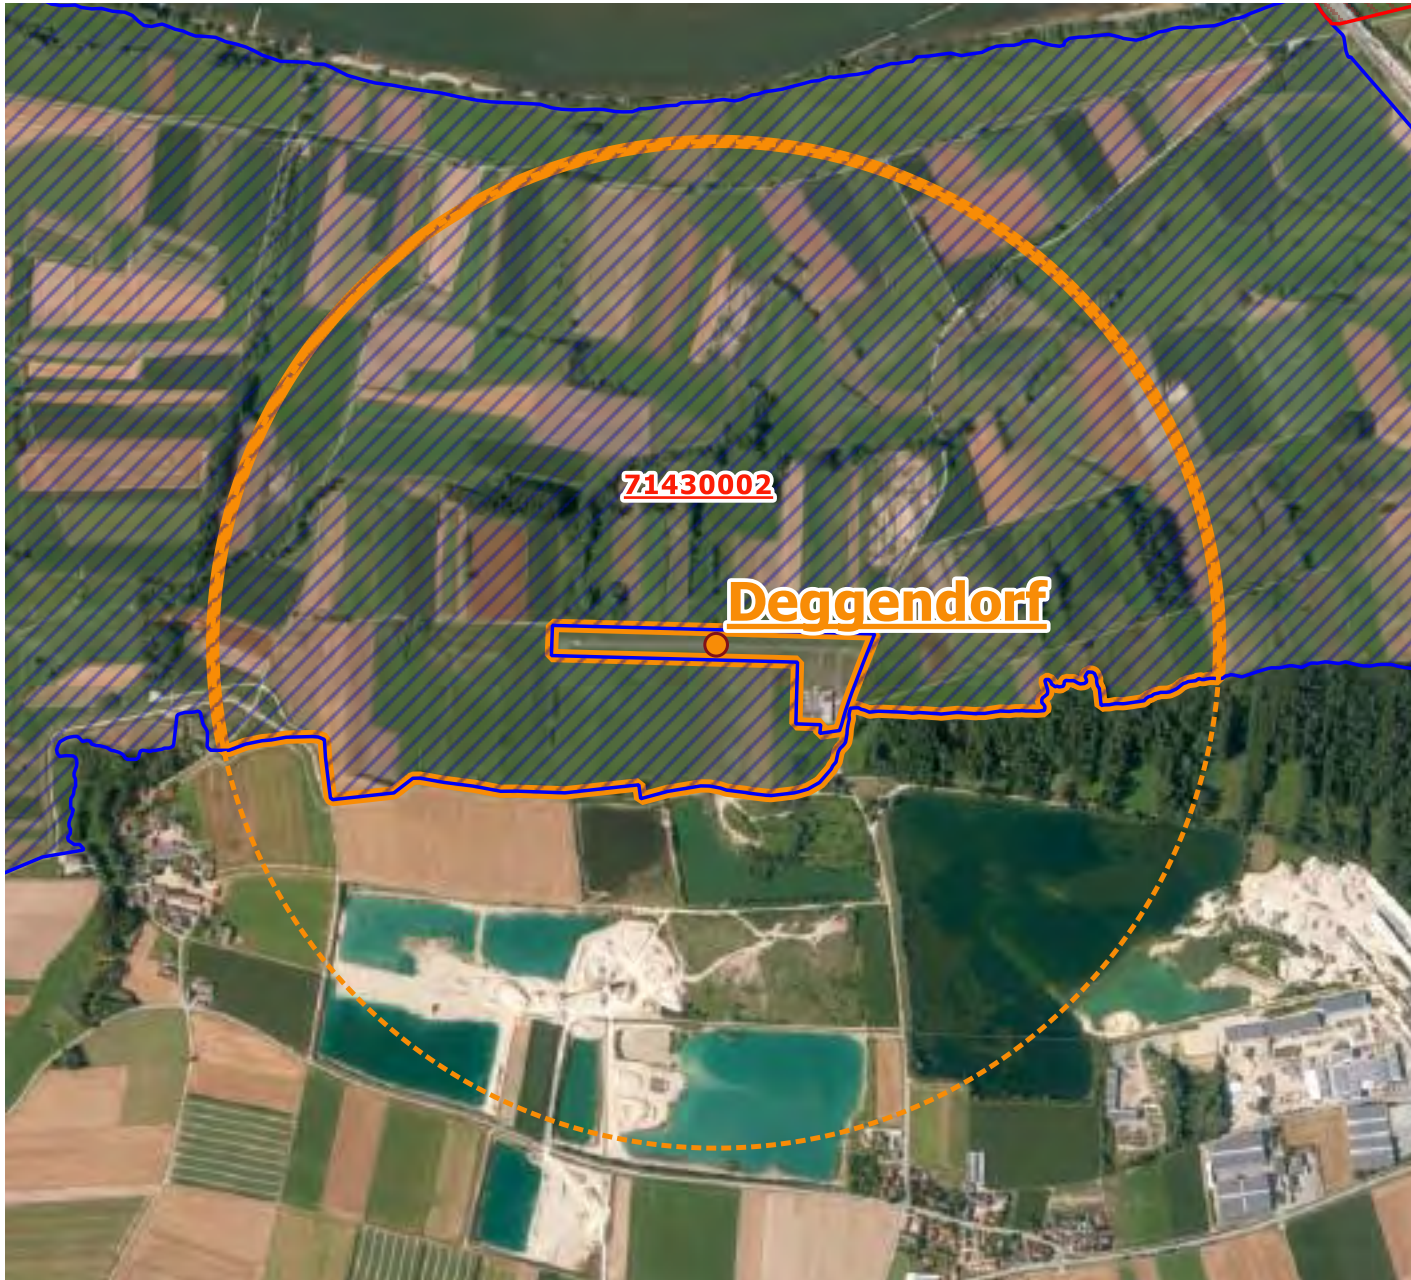

0 500 1.000 m

Wiesenbrüterkartierung 2021 in Bayern

Dachau Groebenried

Flugplaetze

-  Flugplatzbezugspunkt (BP)
-  1000m-Kreis um Flugplatzbezugspunkt (BP)

Kulisse Wiesenbrüterkartierung 2021

-  Feldvogelkulisse Kiebitz 2020
-  Kulissenflächen im 1000m-Kreis um BP

Wiesenbrüterkartierung 2021 in Bayern

Deggendorf

Flugplaetze

-  Flugplatzbezugspunkt (BP)
-  1000m-Kreis um Flugplatzbezugspunkt (BP)

Kulisse Wiesenbrüeterkartierung 2021

-  Feldvogelkulisse Kiebitz 2020
-  Wiesenbrüterkulisse 2018
-  Kulissenflächen im 1000m-Kreis um BP