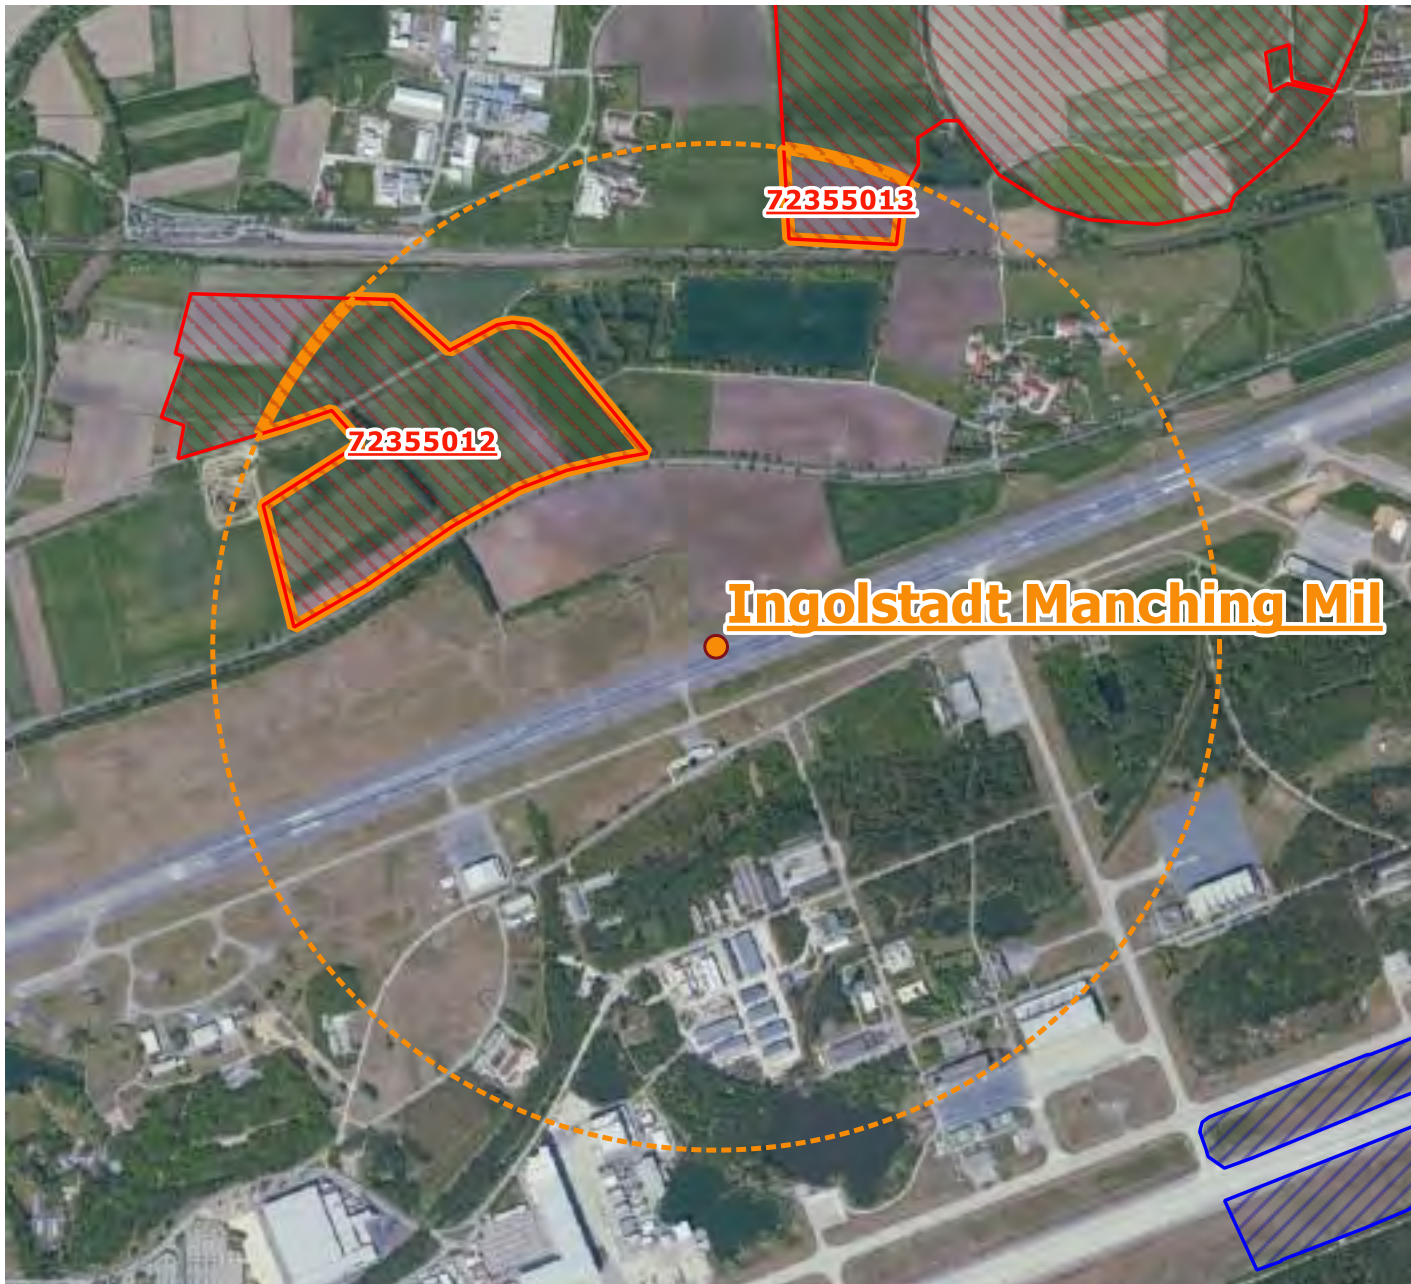

0 500 1.000 m

Wiesenbrüterkartierung 2021 in Bayern

Illertissen

Flugplaeetze

- Flugplatzbezugspunkt (BP)
- 1000m-Kreis um Flugplatzbezugspunkt (BP)

Kulisse Wiesenbrueeterkartierung 2021

- ▨ Wiesenbrüeterkulisse 2018
- ▭ Kulissenflächen im 1000m-Kreis um BP

Wiesenbrüterkartierung 2021 in Bayern

Ingolstadt Manching Mil

Flugplaetze

-  Flugplatzbezugspunkt (BP)
-  1000m-Kreis um Flugplatzbezugspunkt (BP)

Kulisse Wiesenbrüeterkartierung 2021

-  Feldvogelkulisse Kiebitz 2020
-  Wiesenbrüterkulisse 2018
-  Kulissenflächen im 1000m-Kreis um BP

0 500 1.000 m

Wiesenbrüterkartierung 2021 in Bayern

Koenigsdorf

Flugplaetze

-  Flugplatzbezugspunkt (BP)
-  1000m-Kreis um Flugplatzbezugspunkt (BP)

Kulisse Wiesenbrüeterkartierung 2021

-  Wiesenbrüeterkulisse 2018
-  Kulissenflächen im 1000m-Kreis um BP