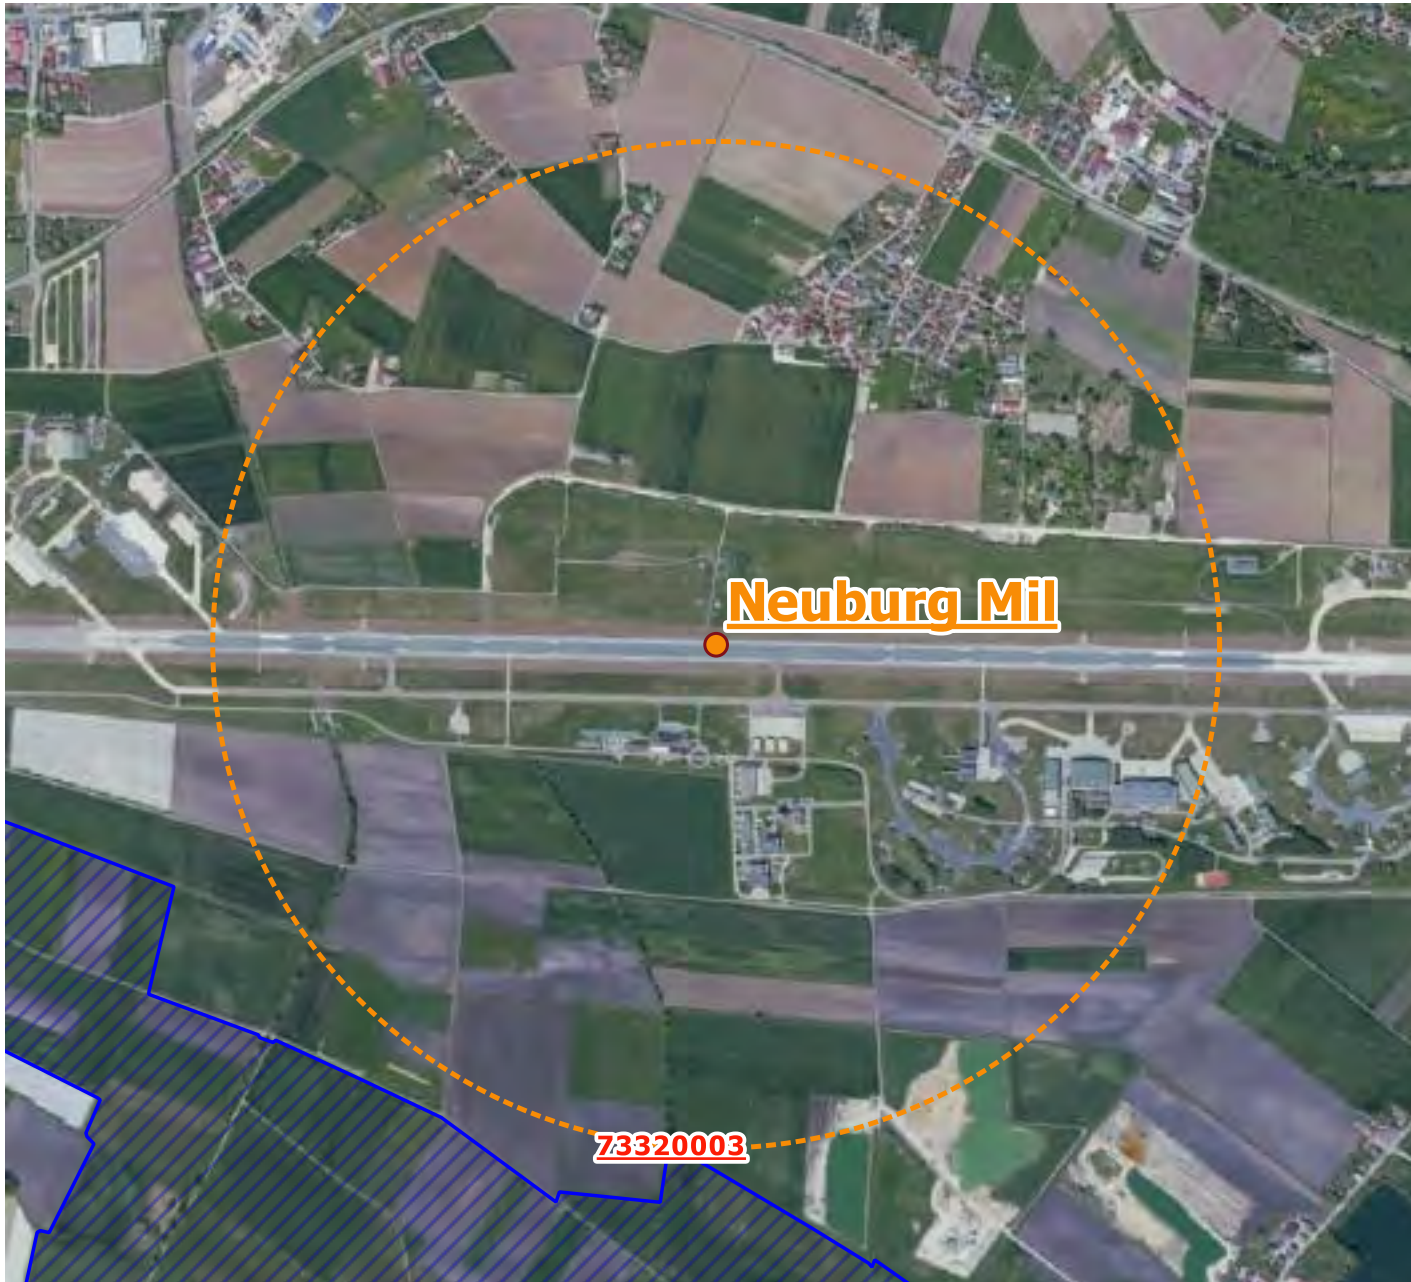

0 500 1.000 m

Wiesenbrüterkartierung 2021 in Bayern

München

Flugplaetze

-  Flugplatzbezugspunkt (BP)
-  1000m-Kreis um Flugplatzbezugspunkt (BP)

Kulisse Wiesenbrüeterkartierung 2021

-  Wiesenbrüterkulisse 2018
-  Kulissenflächen im 1000m-Kreis um BP

0 500 1.000 m

Wiesenbrüterkartierung 2021 in Bayern

Neuburg Mil

Flugplaetze

-  Flugplatzbezugspunkt (BP)
-  1000m-Kreis um Flugplatzbezugspunkt (BP)

Kulisse Wiesenbrüeterkartierung 2021

-  Wiesenbrüterkulisse 2018
-  Kulissenflächen im 1000m-Kreis um BP