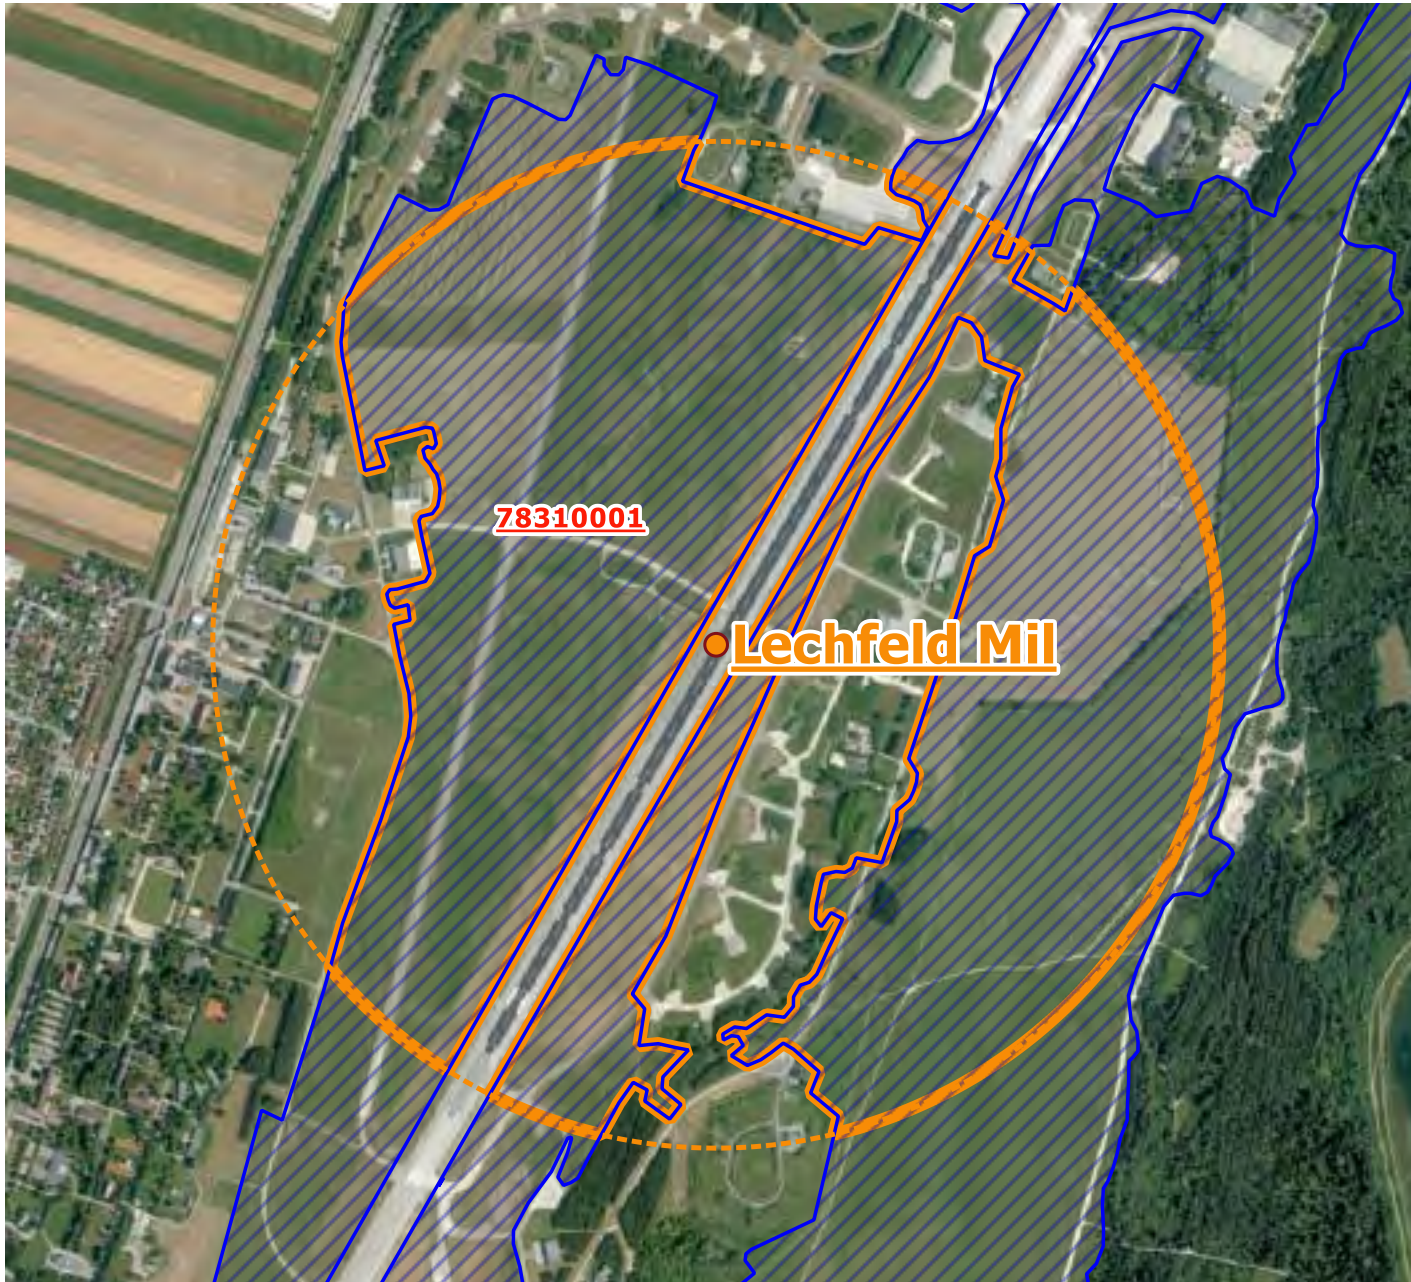

0 500 1.000 m

Wiesenbrüterkartierung 2021 in Bayern

Landshut

Flugplaetze

-  Flugplatzbezugspunkt (BP)
-  1000m-Kreis um Flugplatzbezugspunkt (BP)

Kulisse Wiesenbrüeterkartierung 2021

-  Feldvogelkulisse Kiebitz 2020
-  Kulissenflächen im 1000m-Kreis um BP

Wiesenbrüterkartierung 2021 in Bayern

Lechfeld Mil

Flugplaetze

- Flugplatzbezugspunkt (BP)
- 1000m-Kreis um Flugplatzbezugspunkt (BP)

Kulisse Wiesenbrüeterkartierung 2021

- ▨ Wiesenbrüterkulisse 2018
- ▭ Kulissenflächen im 1000m-Kreis um BP