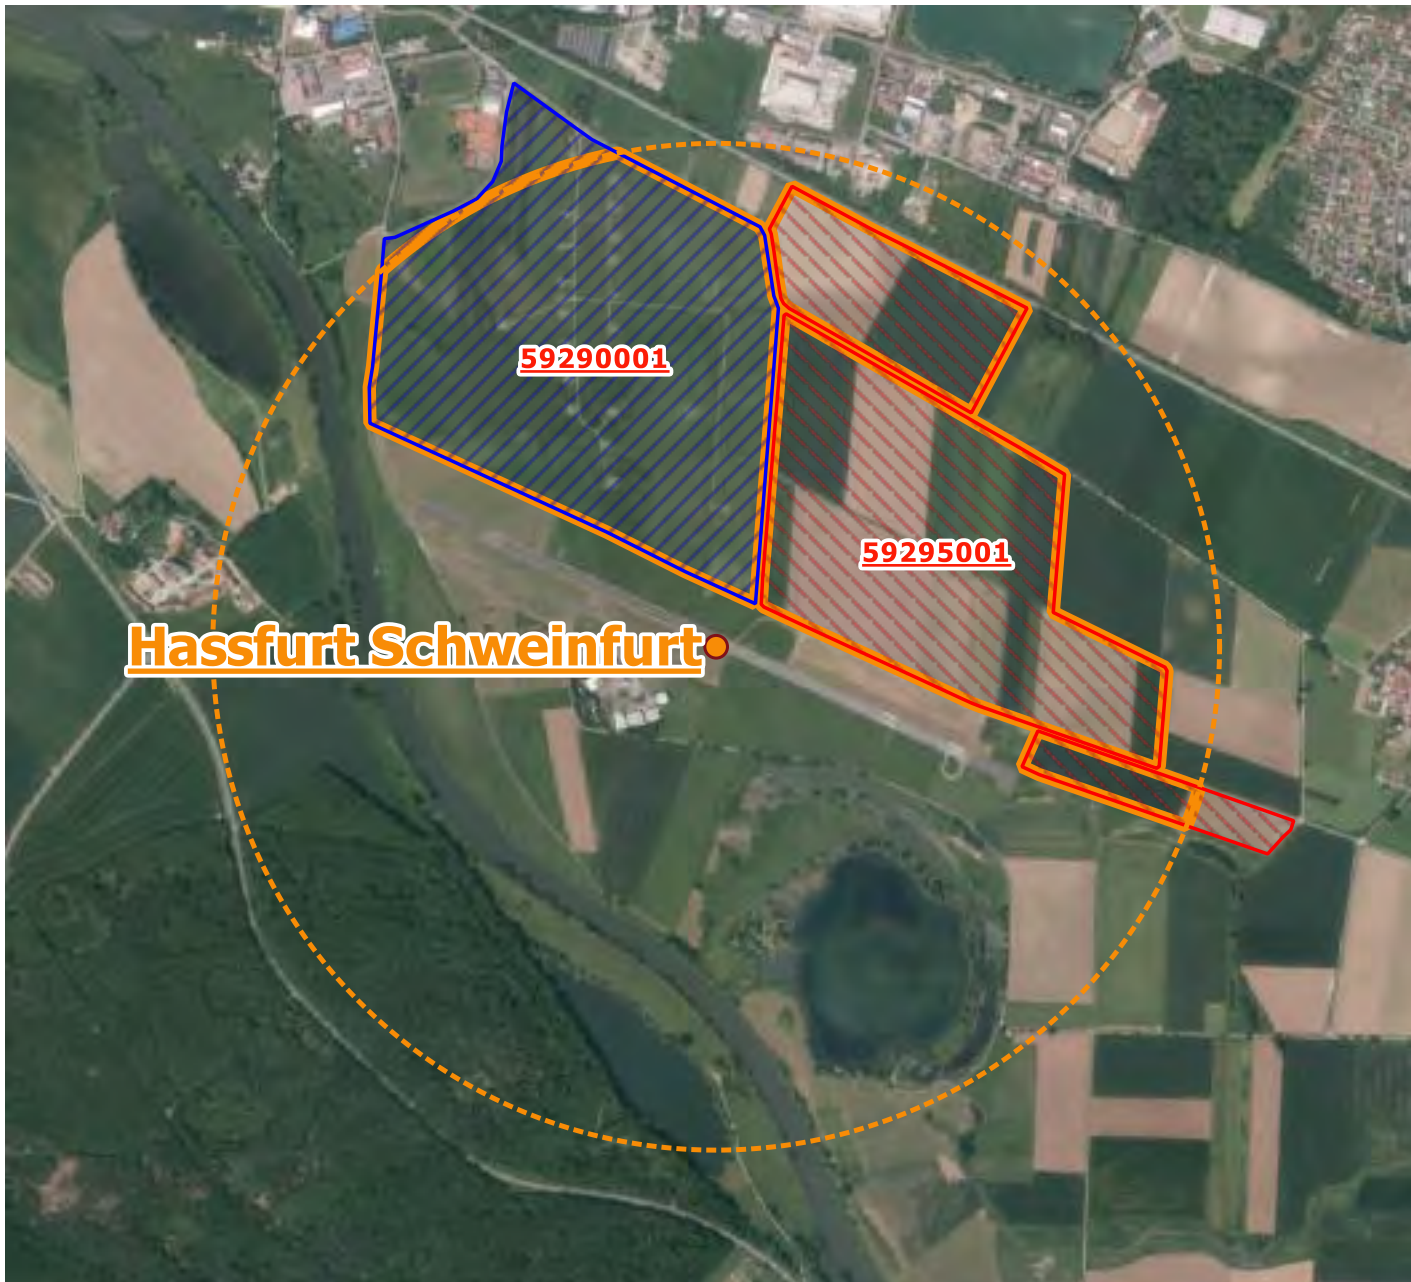

0 500 1.000 m

Wiesenbrüterkartierung 2021 in Bayern

Hallertau

Flugplaetze

-  Flugplatzbezugspunkt (BP)
-  1000m-Kreis um Flugplatzbezugspunkt (BP)

Kulisse Wiesenbrüeterkartierung 2021

-  Feldvogelkulisse Kiebitz 2020
-  Wiesenbrüterkulisse 2018
-  Kulissenflächen im 1000m-Kreis um BP

0 500 1.000 m

Wiesenbrüterkartierung 2021 in Bayern

Hassfurt Schweinfurt

Flugplaetze

-  Flugplatzbezugspunkt (BP)
-  1000m-Kreis um Flugplatzbezugspunkt (BP)

Kulisse Wiesenbrüeterkartierung 2021

-  Feldvogelkulisse Kiebitz 2020
-  Wiesenbrüterkulisse 2018
-  Kulissenflächen im 1000m-Kreis um BP