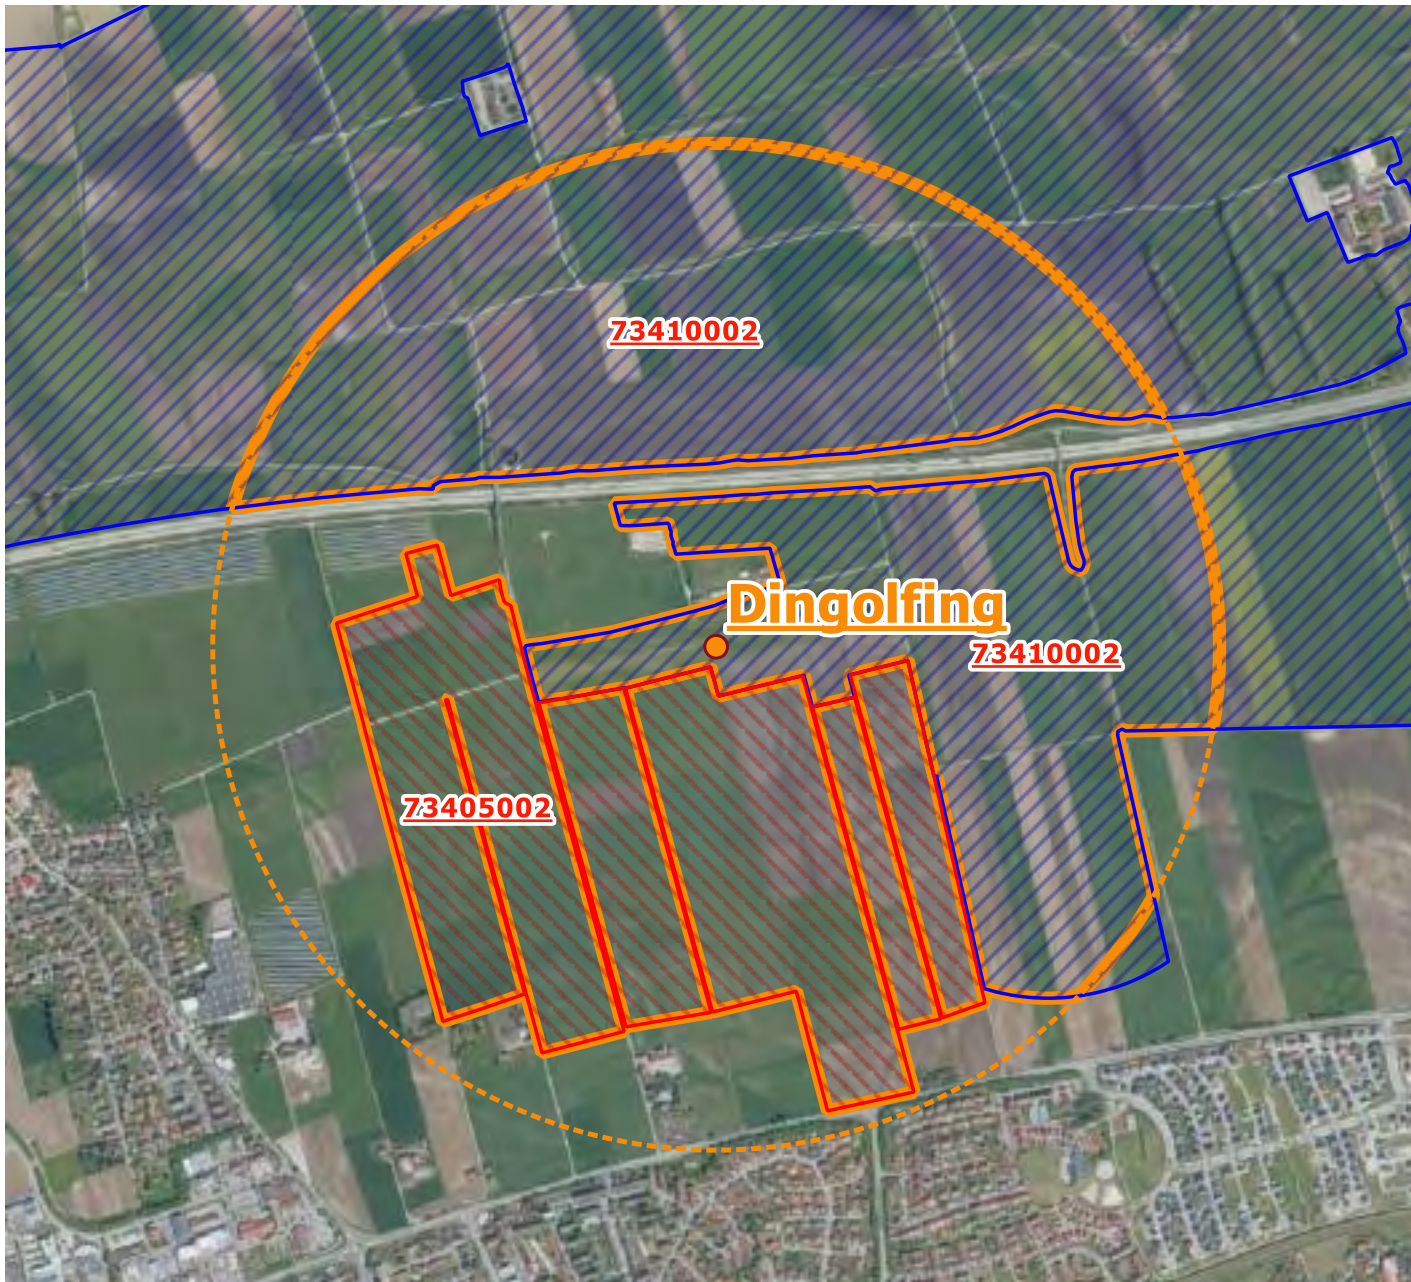

Wiesenbrüterkartierung 2021 in Bayern

Deggendorf

Flugplaetze

-  Flugplatzbezugspunkt (BP)
-  1000m-Kreis um Flugplatzbezugspunkt (BP)

Kulisse Wiesenbrüeterkartierung 2021

-  Feldvogelkulisse Kiebitz 2020
-  Wiesenbrüterkulisse 2018
-  Kulissenflächen im 1000m-Kreis um BP

0 500 1.000 m

Wiesenbrüterkartierung 2021 in Bayern

Dingolfing

Flugplaetze

-  Flugplatzbezugspunkt (BP)
-  1000m-Kreis um Flugplatzbezugspunkt (BP)

Kulisse Wiesenbrüeterkartierung 2021

-  Feldvogelkulisse Kiebitz 2020
-  Wiesenbrüterkulisse 2018
-  Kulissenflächen im 1000m-Kreis um BP